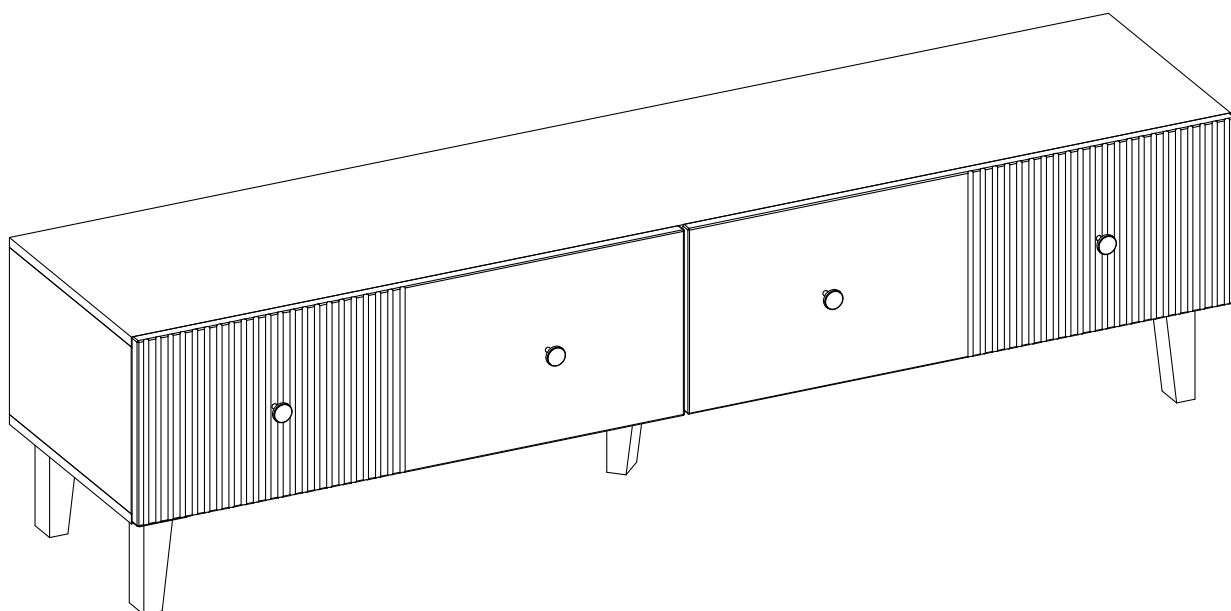

## Tv cabinet 2K

**BOX 1/1:**

896x298x19 mm

896x298x19 mm

1

2

3

4