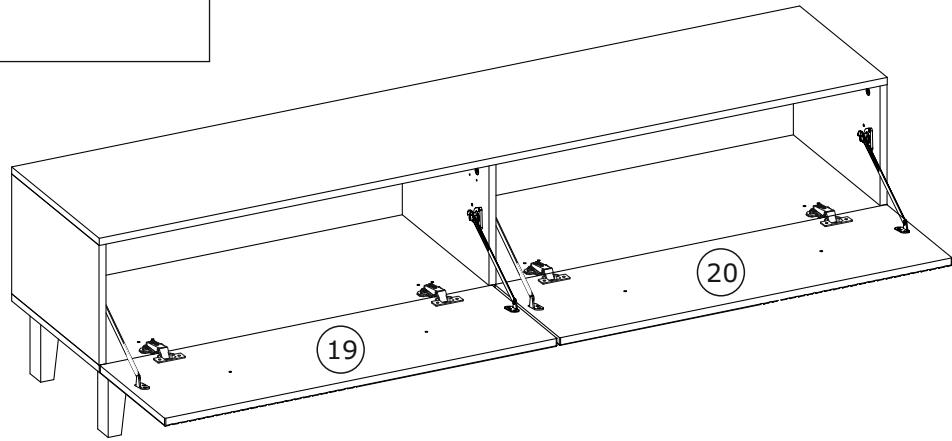

## Tv cabinet 2K

**BOX 1/1:**

896x298x19 mm

896x298x19 mm

1

2

3

4