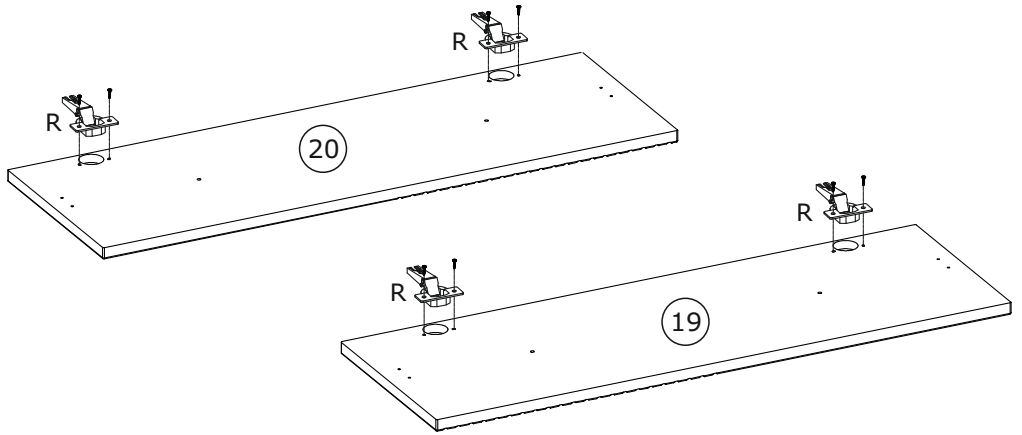

## Tv cabinet 2K

**BOX 1/1:**

896x298x19 mm

896x298x19 mm

1

2

3

4