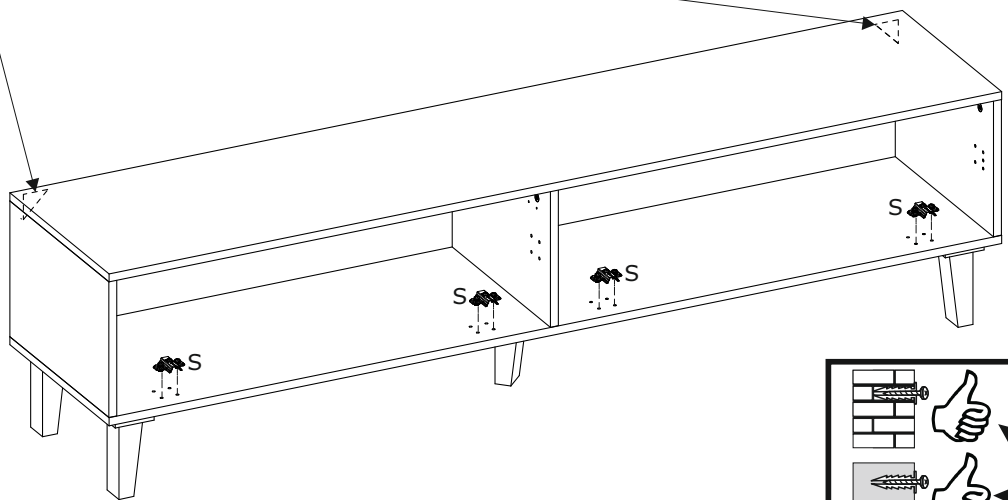

## Tv cabinet 2K

**BOX 1/1:**

896x298x19 mm

896x298x19 mm

1

2

3

4