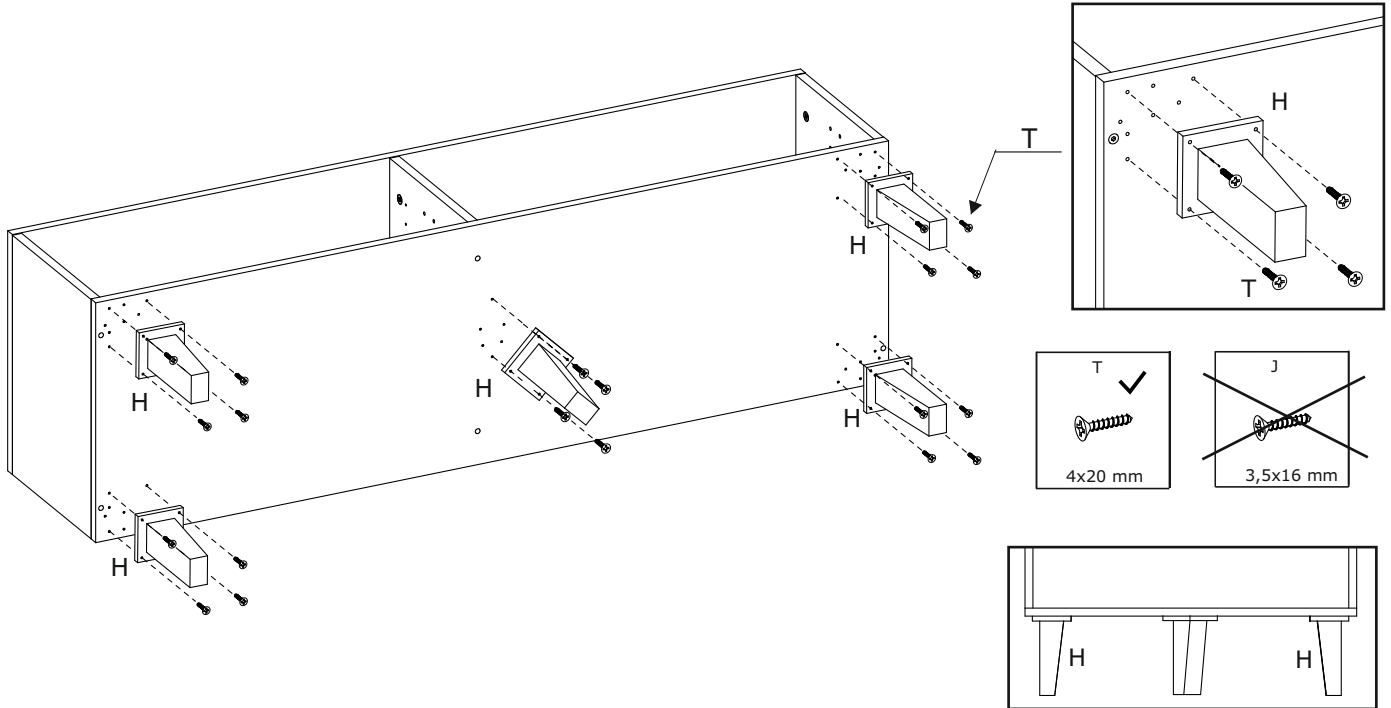

## Tv cabinet 2K

**BOX 1/1:**

896x298x19 mm

896x298x19 mm

1

2

3

4