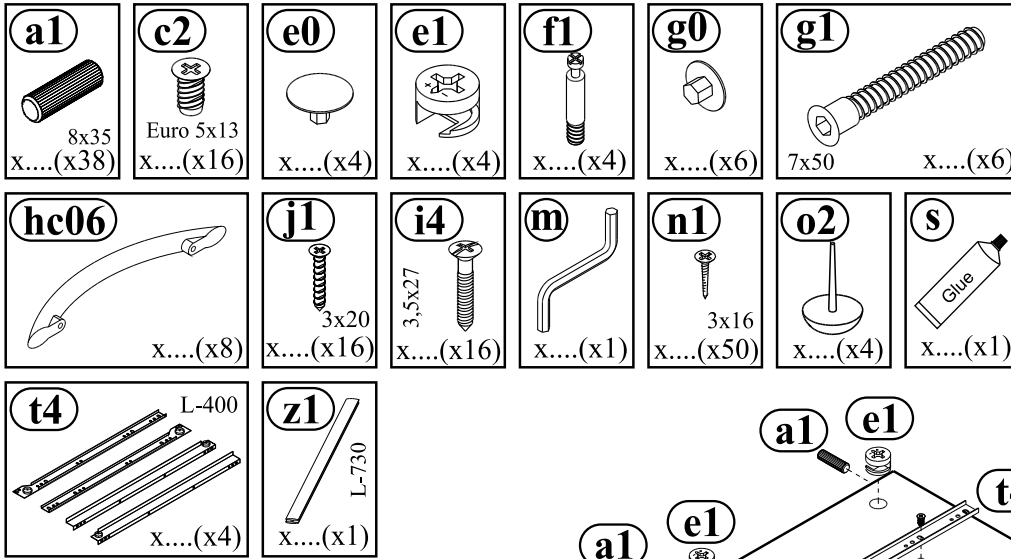

# SCONTO KOMMODE K1-4S

1/4  
VERSION 2

## MONTAGEANLEITUNG / SERVICEKARTE

740 / 850 / 455