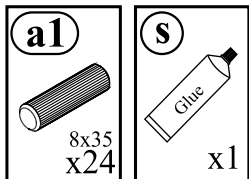

SCONTO KOMMODE K1-4S

2/4
VERSION 2