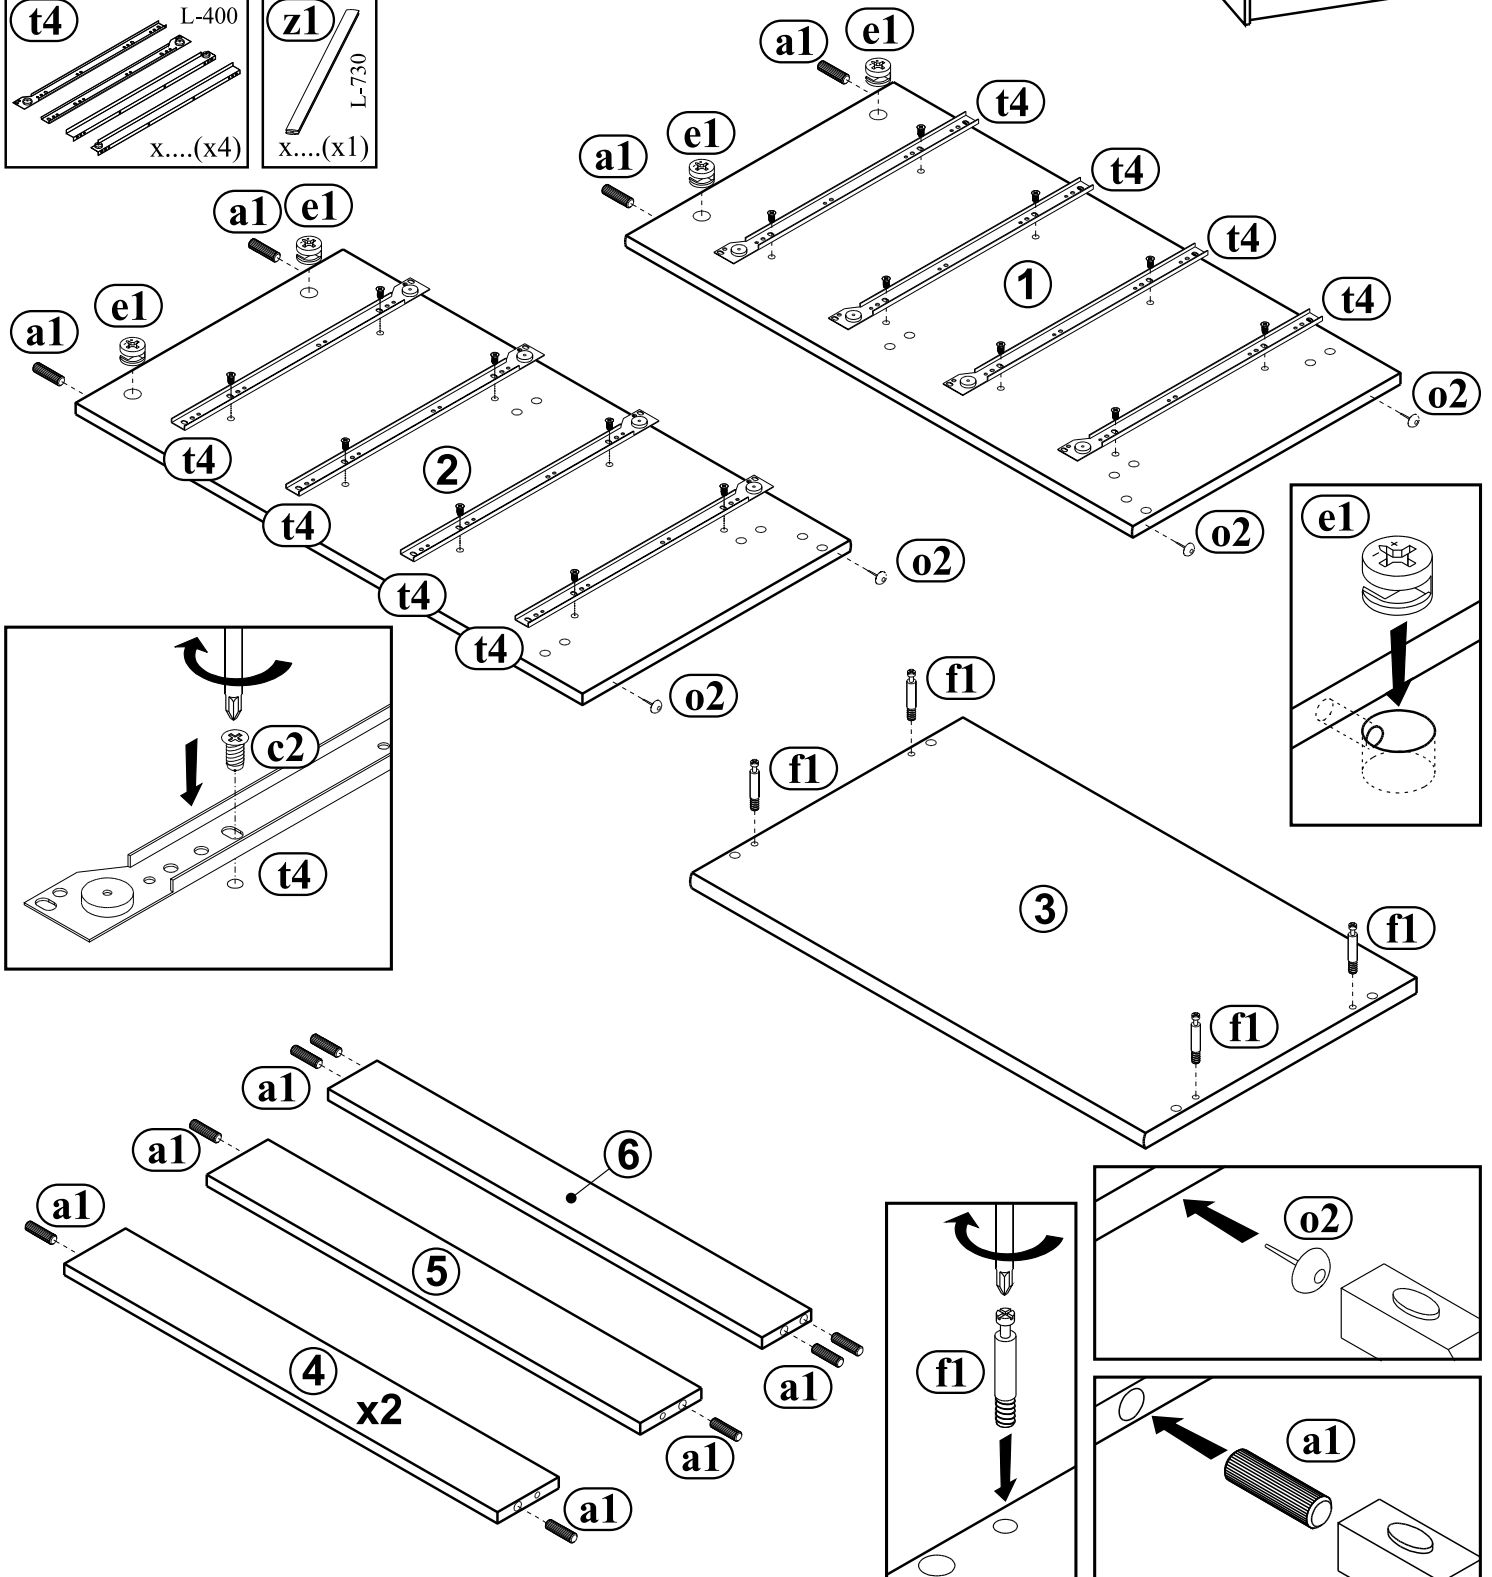

# SCONTO KOMMODE K1-4S

1/4  
VERSION 2

## MONTAGEANLEITUNG / SERVICEKARTE

740 / 850 / 455