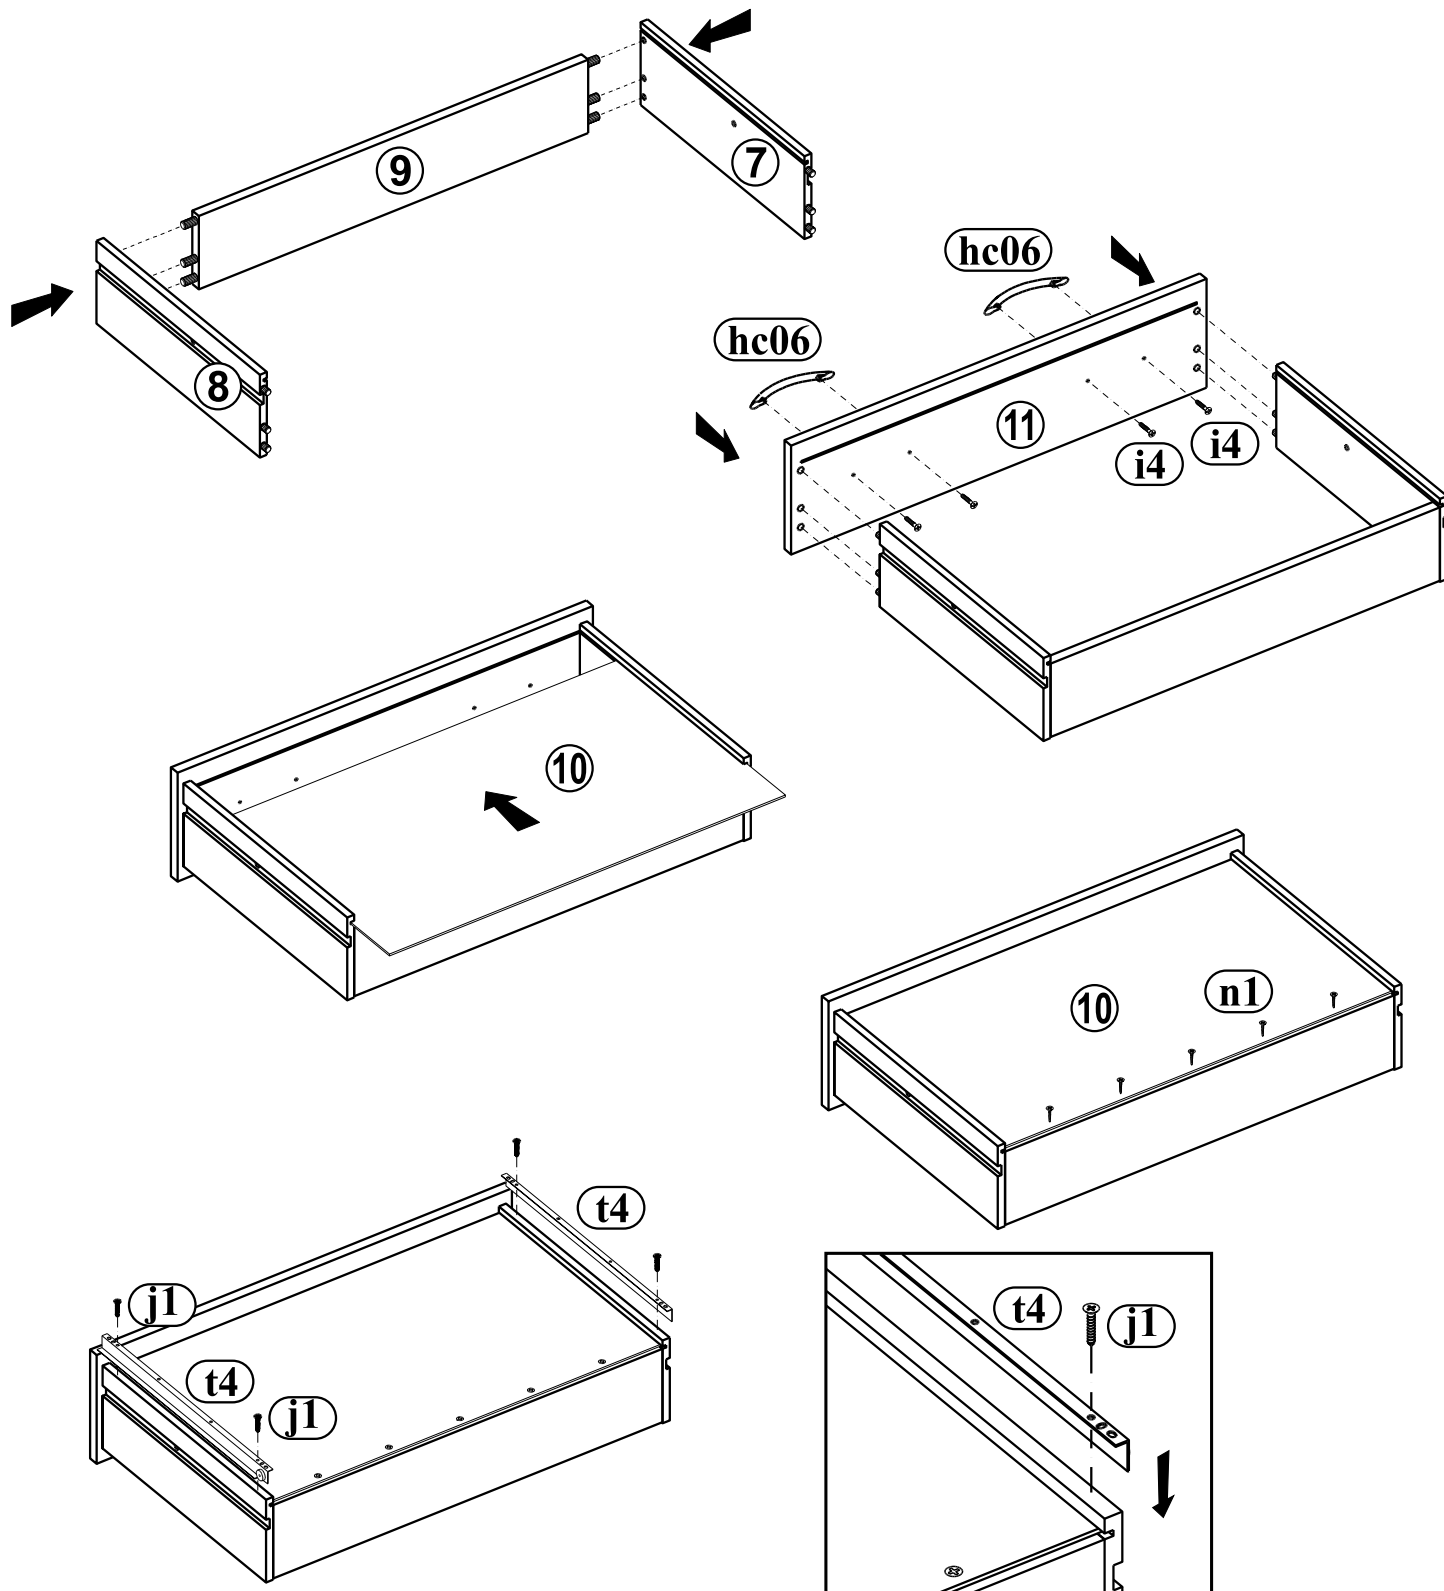

SCONTO KOMMODE K1-4S

2/4
VERSION 2