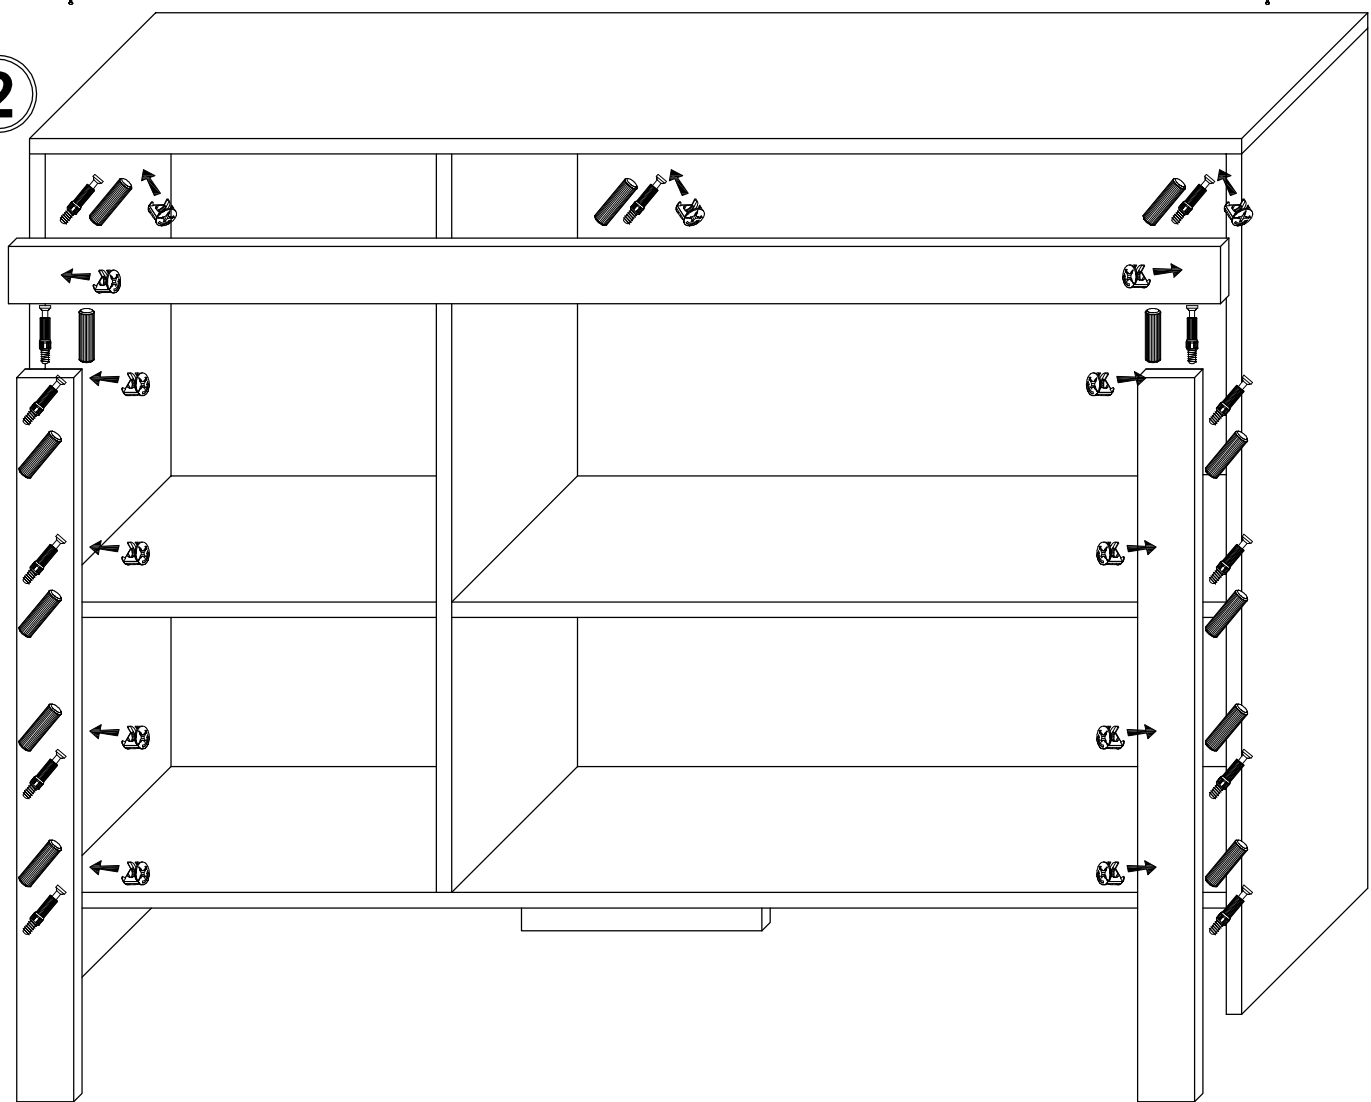

CEZAR - 4

Symbol elementu	Wymiary	Paczka
1	1980 x 395	1 / 2
2	1980 x 395	1 / 2
3	1000 x 395	1 / 2
4	368 x 381	2 / 2
5	1864 x 395	1 / 2
6	570 x 375	2 / 2
7	382 x 375	1 / 2
8	570 x 375	1 / 2
9	382 x 375	1 / 2
10	1896 x 100	2 / 2
11	1896 x 100	2 / 2
12	1000 x 100	2 / 2
13	1793 x 495	2 / 2
14	1884 x 578	2 / 2
15	1884 x 391	2 / 2

2	2							
29	33	33	29	2	2	1	4	4
				4x45			4x16	
6	1	26	24	2	2	18	8	

1

2

3