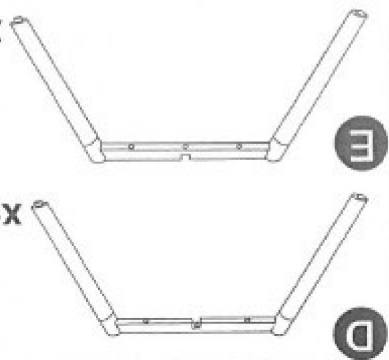

3

2

1

UMLOU-DLAUSTRKANIE
 ZABEZPECENIE KONEC
 SVIHOU DVAHNI STUPKAM
 POMOZI SIU ZNALECE Z YLU
 KRESELA

E

D

C

1pc	5mm		F
4pcs	M6x48mm		B
1pc	M6x25mm		A