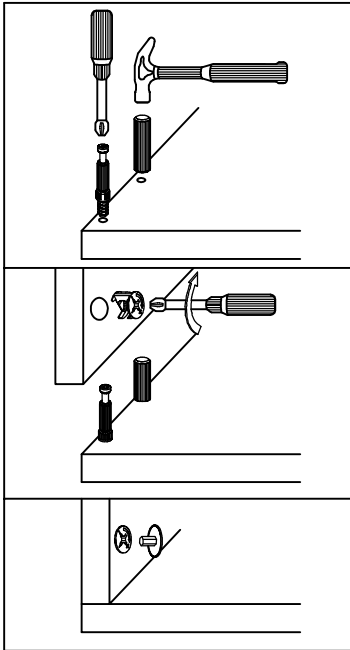

INEZ - PLUS 6

Symbol elementu	Wymiary	Paczka
1	1948 x 350	1 / 1
2	1948 x 350	1 / 1
3	500 x 375	1 / 1
4	500 x 375	1 / 1
5	468 x 342	1 / 1
6	468 x 342	1 / 1
7	1968 x 243	1 / 1
8	Listwa H L-1948	1 / 1

 K1	 M1	 M2	 M3	 K
4	8	8	8	10
 1	 Z2	 G	 P	 SN
1	4	10	12	4