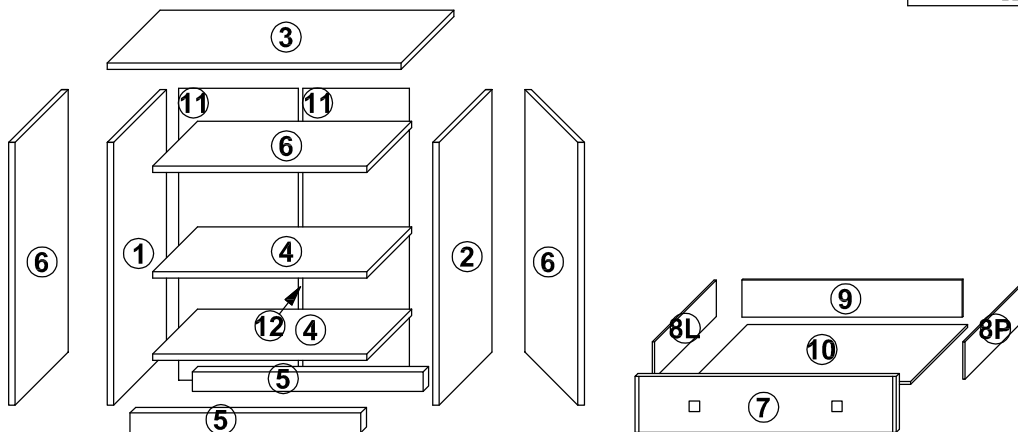

TOMMY - 2

Symbol elementu	Wymiary	Paczka
1	1900 x 560	1 / 2
2	1900 x 560	1 / 2
3	801 x 561	2 / 2
4	768 x 526	2 / 2
5	768 x 80	1 / 2
6	1384 x 380	1 / 2
7	762 x 213	2 / 2
8L	400 x 140	1 / 2
8P	400 x 140	1 / 2
9	711 x 140	1 / 2
10	723 x 396	1 / 2
11	1825 x 387	1 / 2
12	LH L-1804	1 / 2

U1	L-460	L-1804							
10	1	1							
T1	M1	Z1	K-30	ZW	PZW	W4x16	UD	STB	
16	16	16	44	4	4	12	2	10	
E5x13	W3,5x16	W4x27	KLEJ	KP	SN	G1	W3x13	PRO	
8	8	10	2	4	4	30	4	2	

1

2