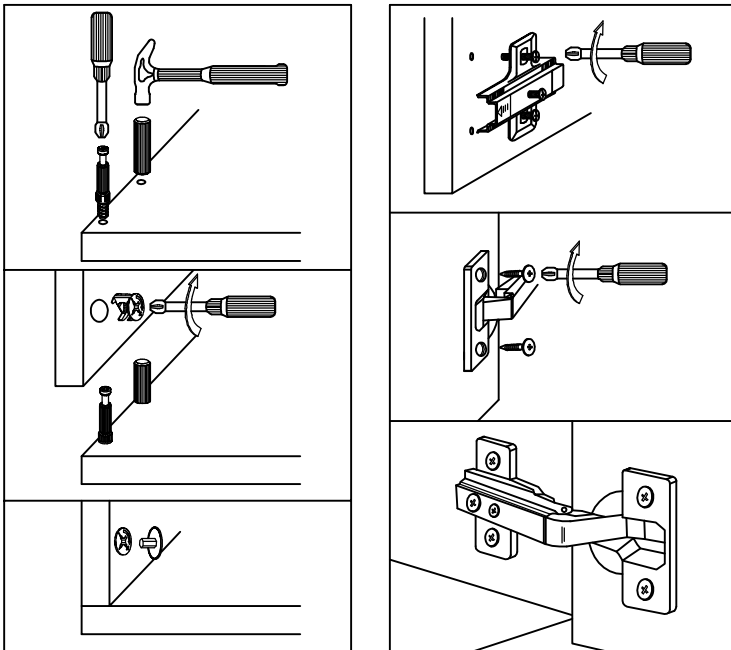

TOMMY - 2

Symbol elementu	Wymiary	Paczka
1	1900 x 560	1 / 2
2	1900 x 560	1 / 2
3	801 x 561	2 / 2
4	768 x 526	2 / 2
5	768 x 80	1 / 2
6	1384 x 380	1 / 2
7	762 x 213	2 / 2
8L	400 x 140	1 / 2
8P	400 x 140	1 / 2
9	711 x 140	1 / 2
10	723 x 396	1 / 2
11	1825 x 387	1 / 2
12	LH L-1804	1 / 2

U1	L-460	L-1804							
10	1	1							
T1	M1	Z1	K-30	ZW	PZW	W4x16	UD	STB	
16	16	16	44	4	4	12	2	10	
E5x13	W3,5x16	W4x27	KLEJ	KP	SN	G1	W3x13	PRO	
8	8	10	2	4	4	30	4	2	

1

2