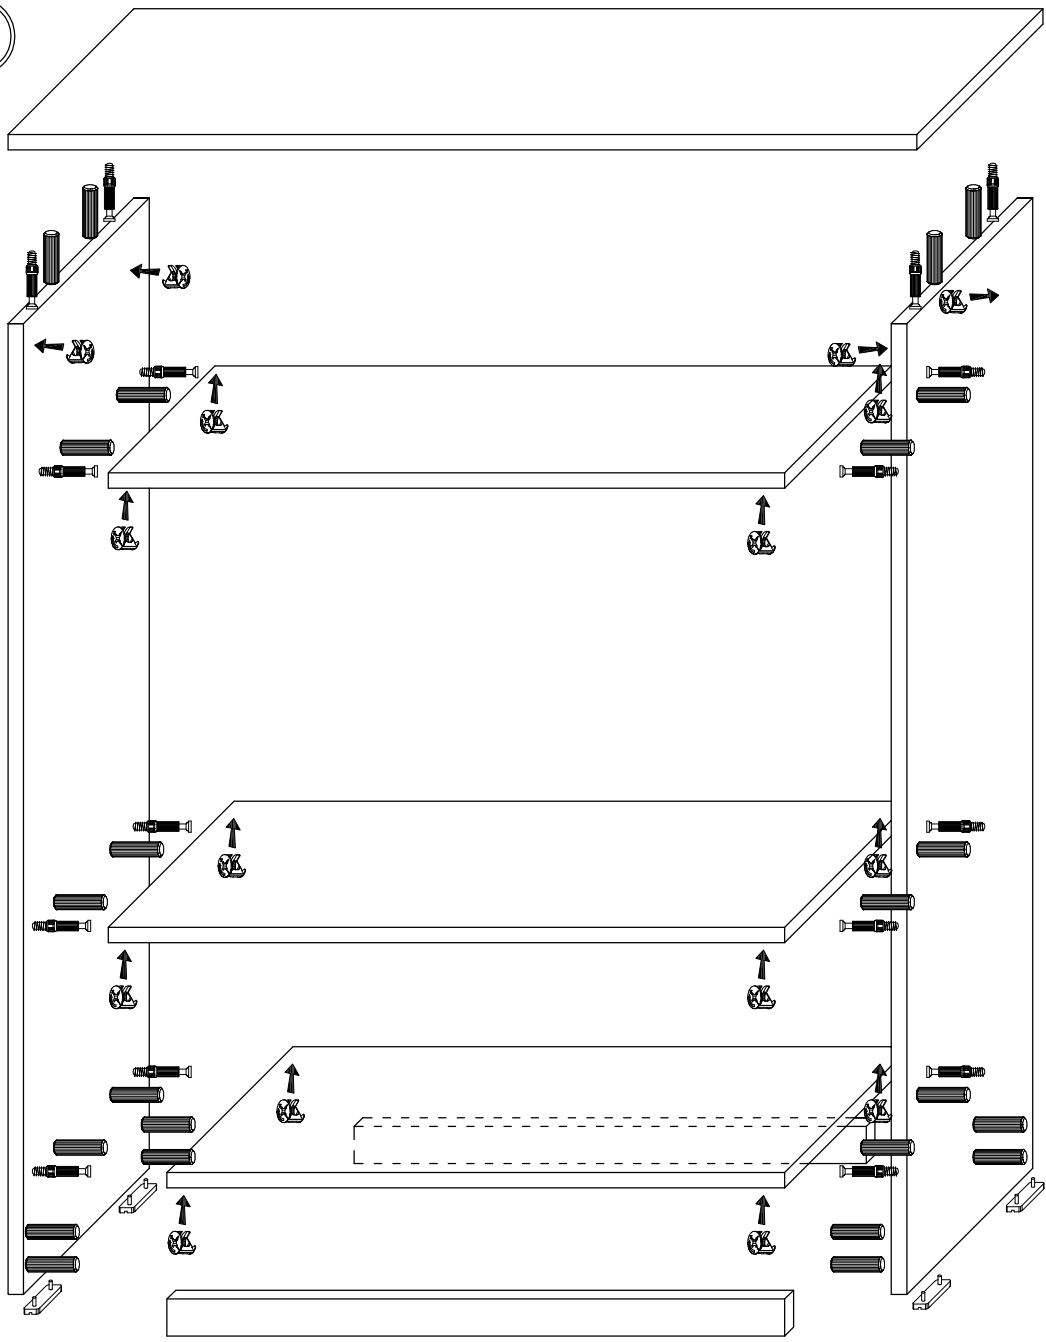

TOMMY - 2

Symbol elementu	Wymiary	Paczka
1	1900 x 560	1 / 2
2	1900 x 560	1 / 2
3	801 x 561	2 / 2
4	768 x 526	2 / 2
5	768 x 80	1 / 2
6	1384 x 380	1 / 2
7	762 x 213	2 / 2
8L	400 x 140	1 / 2
8P	400 x 140	1 / 2
9	711 x 140	1 / 2
10	723 x 396	1 / 2
11	1825 x 387	1 / 2
12	LH L-1804	1 / 2

U1	L-460	L-1804							
10	1	1							
T1	M1	Z1	K-30	ZW	PZW	W4x16	UD	STB	
16	16	16	44	4	4	12	2	10	
E5x13	W3,5x16	W4x27	KLEJ	KP	SN	G1	W3x13	PRO	
8	8	10	2	4	4	30	4	2	

1

2