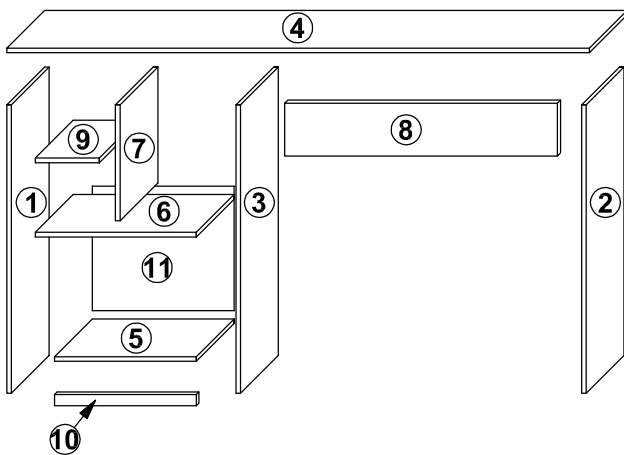

TOMMY - 18

Symbol elementu	Wymiary	Paczka
1	740 x 550	1 / 1
2	740 x 550	1 / 1
3	740 x 550	1 / 1
4	1300 x 600	1 / 1
5	526 x 468	1 / 1
6	526 x 468	1 / 1
7	524 x 311	1 / 1
8	782 x 200	1 / 1
9	522 x 226	1 / 1
10	468 x 80	1 / 1
11	468 x 317	1 / 1
12	462 x 170	1 / 1
13L	400 x 110	1 / 1
13P	400 x 110	1 / 1
14	411 x 110	1 / 1
15	423 x 396	1 / 1

T1	M1	Z1	K-30	E5x13	W3,5x16	KP
22	22	22	42	8	8	4
U1	W4x27	PP	SN	KLEJ	PRO	
2	2	4	6	1	2	

1

2