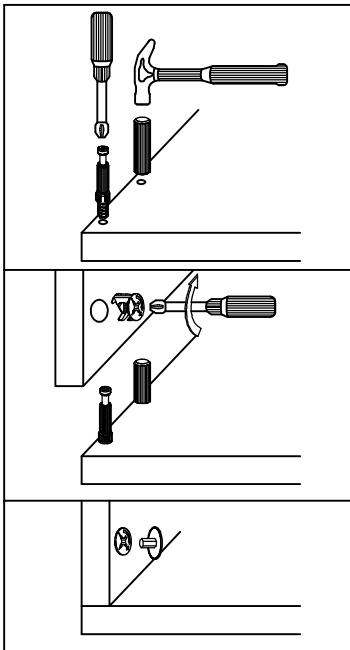

TOMMY - 18

Symbol elementu	Wymiary	Paczka
1	740 x 550	1 / 1
2	740 x 550	1 / 1
3	740 x 550	1 / 1
4	1300 x 600	1 / 1
5	526 x 468	1 / 1
6	526 x 468	1 / 1
7	524 x 311	1 / 1
8	782 x 200	1 / 1
9	522 x 226	1 / 1
10	468 x 80	1 / 1
11	468 x 317	1 / 1
12	462 x 170	1 / 1
13L	400 x 110	1 / 1
13P	400 x 110	1 / 1
14	411 x 110	1 / 1
15	423 x 396	1 / 1

T1	M1	Z1	K-30	E5x13	W3,5x16	KP
22	22	22	42	8	8	4
U1	W4x27	PP	SN	KLEJ	PRO	
2	2	4	6	1	2	

1

2