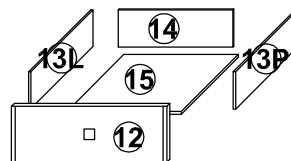

TOMMY - 18

Symbol elementu	Wymiary	Paczka
1	740 x 550	1 / 1
2	740 x 550	1 / 1
3	740 x 550	1 / 1
4	1300 x 600	1 / 1
5	526 x 468	1 / 1
6	526 x 468	1 / 1
7	524 x 311	1 / 1
8	782 x 200	1 / 1
9	522 x 226	1 / 1
10	468 x 80	1 / 1
11	468 x 317	1 / 1
12	462 x 170	1 / 1
13L	400 x 110	1 / 1
13P	400 x 110	1 / 1
14	411 x 110	1 / 1
15	423 x 396	1 / 1

T1	M1	Z1	K-30	E5x13	W3,5x16	KP
22	22	22	42	8	8	4
U1	W4x27	PP	SN	KLEJ	PRO	
2	2	4	6	1	2	

1

2