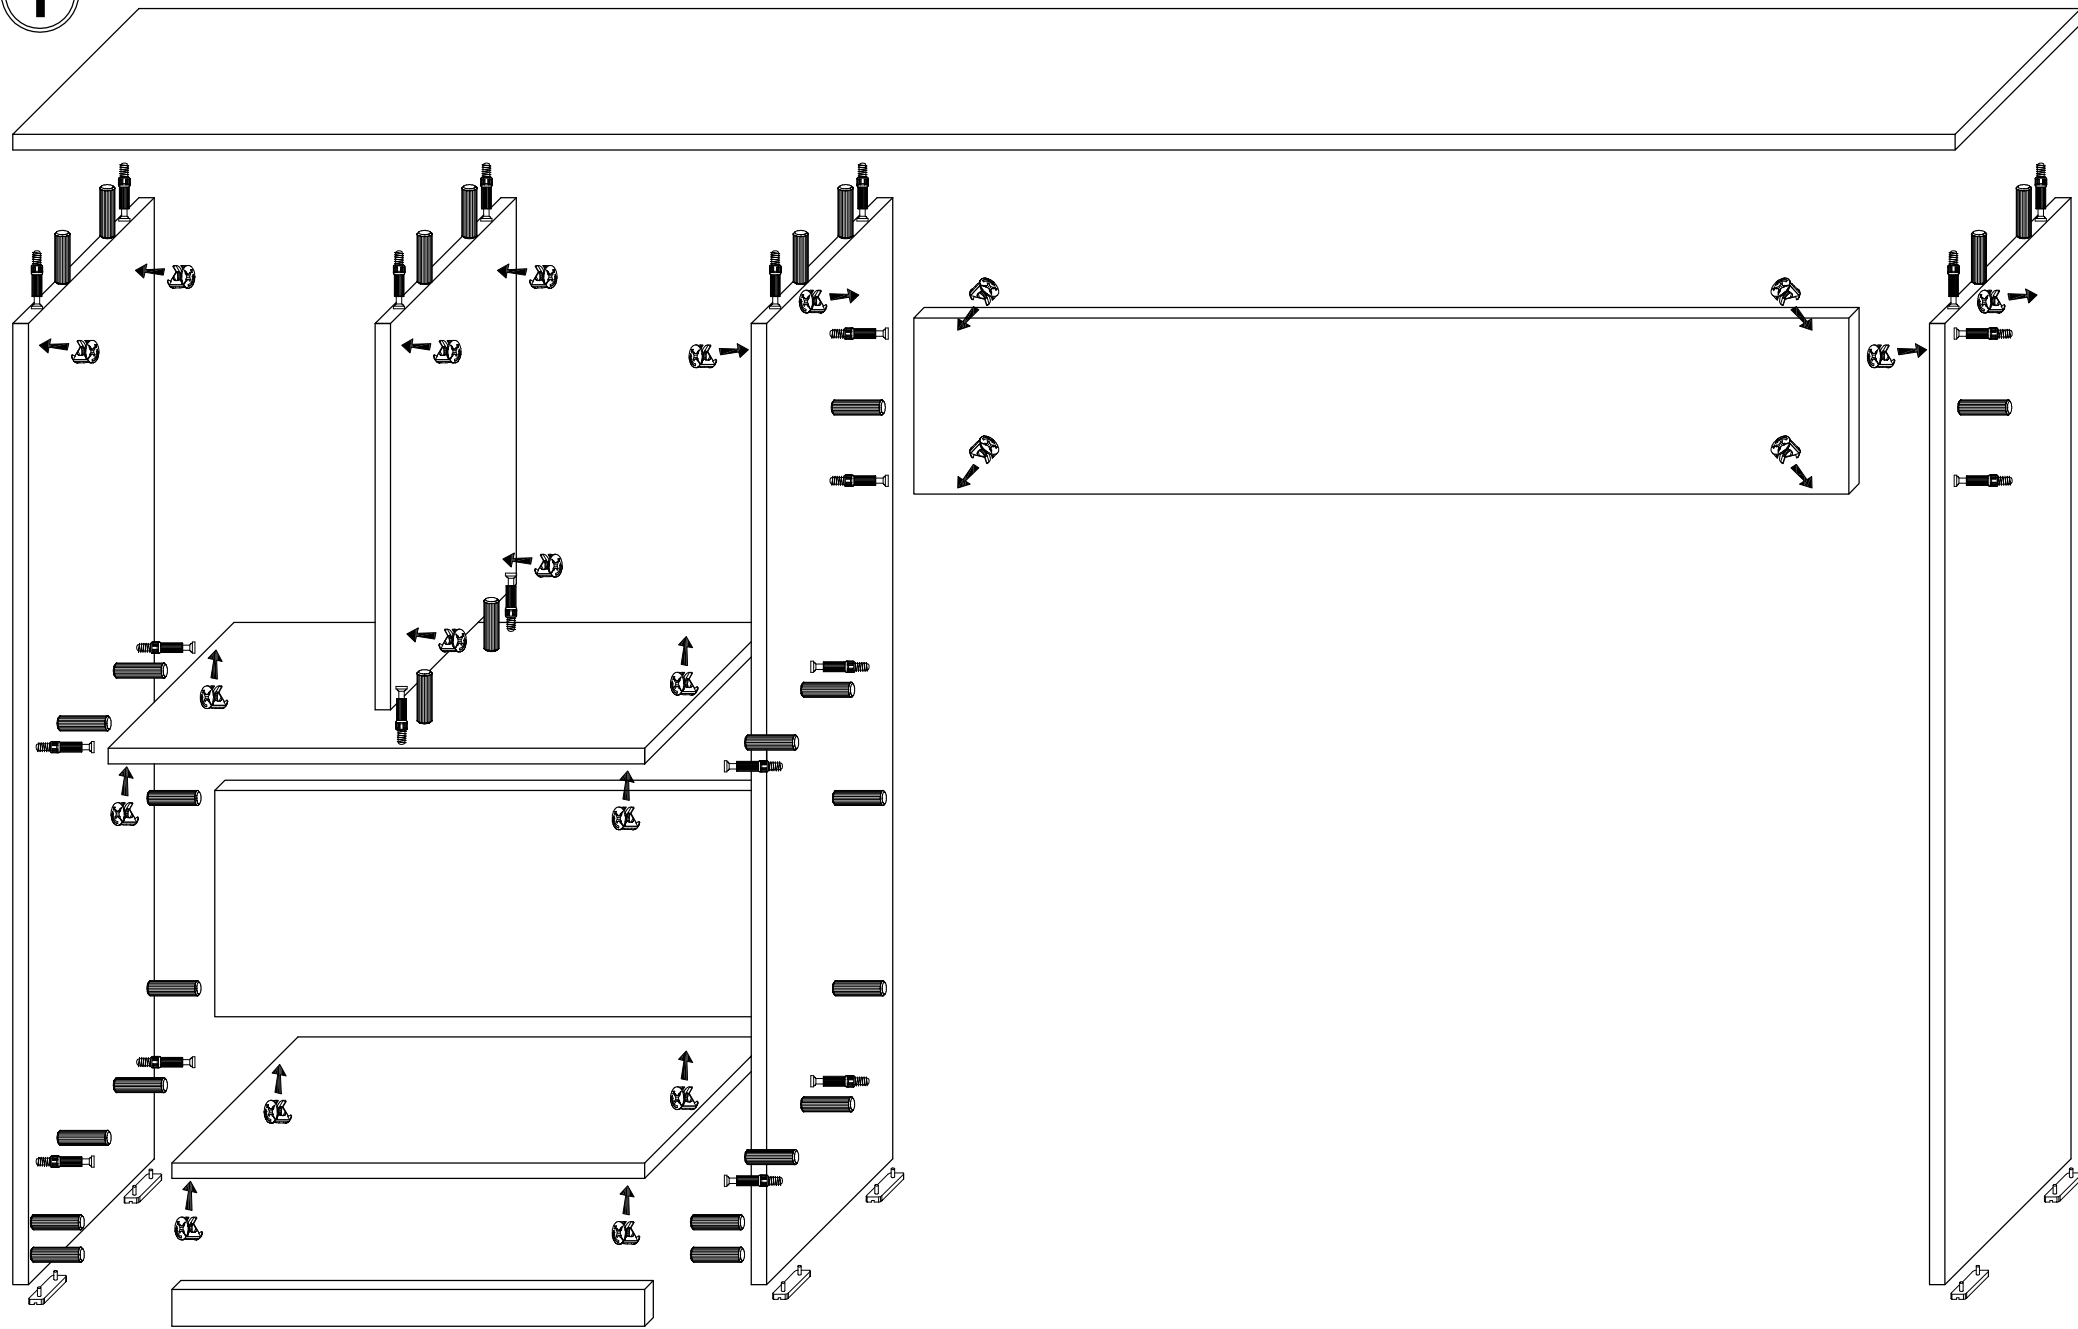

TOMMY - 18

Symbol elementu	Wymiary	Paczka
1	740 x 550	1 / 1
2	740 x 550	1 / 1
3	740 x 550	1 / 1
4	1300 x 600	1 / 1
5	526 x 468	1 / 1
6	526 x 468	1 / 1
7	524 x 311	1 / 1
8	782 x 200	1 / 1
9	522 x 226	1 / 1
10	468 x 80	1 / 1
11	468 x 317	1 / 1
12	462 x 170	1 / 1
13L	400 x 110	1 / 1
13P	400 x 110	1 / 1
14	411 x 110	1 / 1
15	423 x 396	1 / 1

T1	M1	Z1	K-30	E5x13	W3,5x16	KP
22	22	22	42	8	8	4
U1	W4x27	PP	SN	KLEJ	PRO	
2	2	4	6	1	2	

1

2