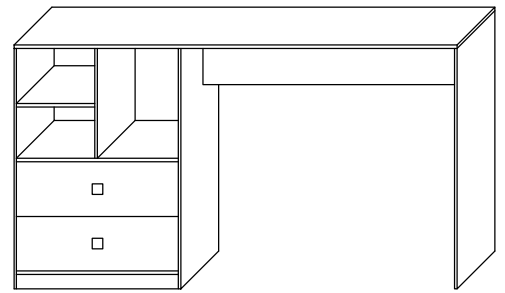

TOMMY - 18

Symbol elementu	Wymiary	Paczka
1	740 x 550	1 / 1
2	740 x 550	1 / 1
3	740 x 550	1 / 1
4	1300 x 600	1 / 1
5	526 x 468	1 / 1
6	526 x 468	1 / 1
7	524 x 311	1 / 1
8	782 x 200	1 / 1
9	522 x 226	1 / 1
10	468 x 80	1 / 1
11	468 x 317	1 / 1
12	462 x 170	1 / 1
13L	400 x 110	1 / 1
13P	400 x 110	1 / 1
14	411 x 110	1 / 1
15	423 x 396	1 / 1

T1	M1	Z1	K-30	E5x13	W3,5x16	KP
22	22	22	42	8	8	4
U1	W4x27	PP	SN	KLEJ	PRO	
2	2	4	6	1	2	

1

2