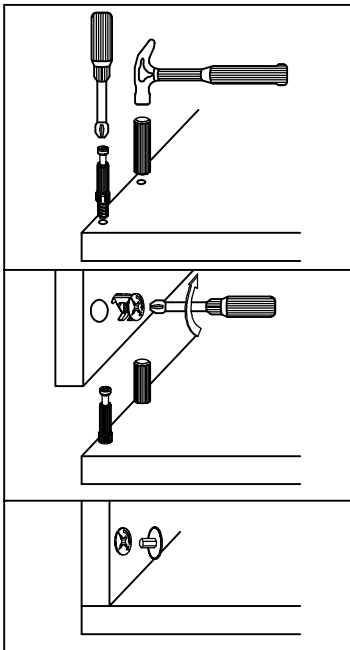

TOMMY - 11

Symbol elementu	Wymiary	Paczka
1	944 x 350	1 / 1
2	944 x 350	1 / 1
3	901 x 351	1 / 1
4	868 x 316	1 / 1
5	868 x 80	1 / 1
6	868 x 100	1 / 1
7	862 x 213	1 / 1
8L	300 x 140	1 / 1
8L	300 x 140	1 / 1
9	811 x 140	1 / 1
10	823 x 296	1 / 1
11	869 x 437	1 / 1
12	LH L-848	1 / 1

T1	M1	Z1	K-30	E5x13	W3,5x16	KP	
10	10	10	54	16	16	8	
STB	U1	W4x27	SN	G1	L-848	KLEJ	PRO
6	8	8	4	10	1	3	4

1

2