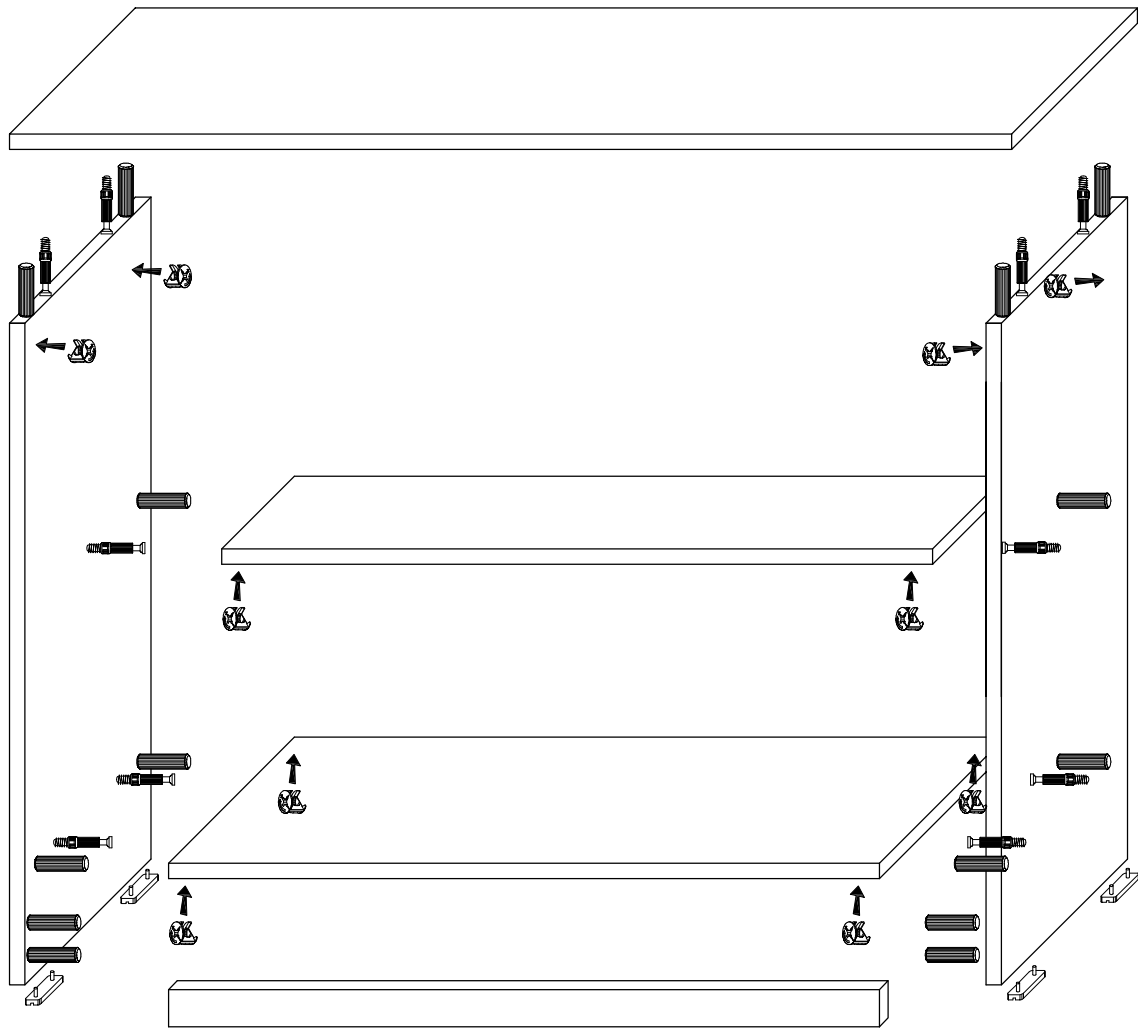

TOMMY - 11

Symbol elementu	Wymiary	Paczka
1	944 x 350	1 / 1
2	944 x 350	1 / 1
3	901 x 351	1 / 1
4	868 x 316	1 / 1
5	868 x 80	1 / 1
6	868 x 100	1 / 1
7	862 x 213	1 / 1
8L	300 x 140	1 / 1
8L	300 x 140	1 / 1
9	811 x 140	1 / 1
10	823 x 296	1 / 1
11	869 x 437	1 / 1
12	LH L-848	1 / 1

T1	M1	Z1	K-30	E5x13	W3,5x16	KP	
10	10	10	54	16	16	8	
STB	U1	W4x27	SN	G1	L-848	KLEJ	PRO
6	8	8	4	10	1	3	4

1

2