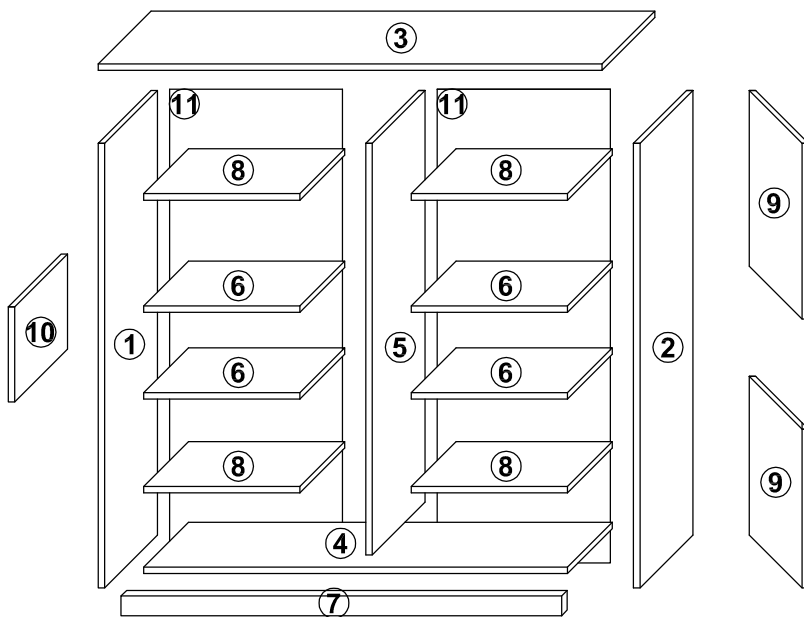

TOMMY - 7

Symbol elementu	Wymiary	Paczka
1	1544 x 350	1 / 1
2	1544 x 350	1 / 1
3	801 x 351	1 / 1
4	768 x 316	1 / 1
5	1448 x 330	1 / 1
6	376 x 316	1 / 1
7	768 x 80	1 / 1
8	376 x 316	1 / 1
9	577 x 380	1 / 1
10	380 x 300	1 / 1
11	1469 x 384	1 / 1

T1	M1	Z1	K-30	ZDW	K-45	STB	
20	28	28	24	4	47	14	
ZW	PZW	W4x16	U1	W4x27	PP	SN	G1
6	6	12	5	5	16	4	20

1

2