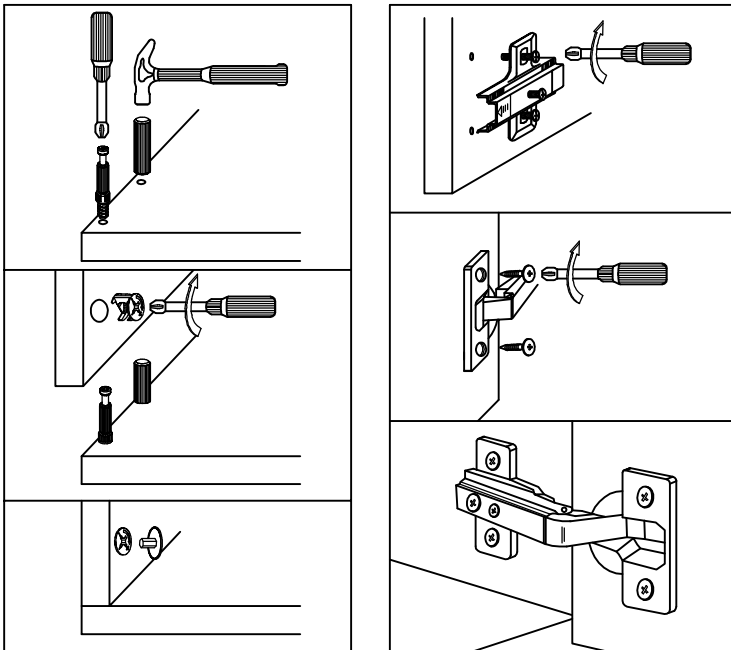

TOMMY - 7

Symbol elementu	Wymiary	Paczka
1	1544 x 350	1 / 1
2	1544 x 350	1 / 1
3	801 x 351	1 / 1
4	768 x 316	1 / 1
5	1448 x 330	1 / 1
6	376 x 316	1 / 1
7	768 x 80	1 / 1
8	376 x 316	1 / 1
9	577 x 380	1 / 1
10	380 x 300	1 / 1
11	1469 x 384	1 / 1

T1	M1	Z1	K-30	ZDW	K-45	STB	
20	28	28	24	4	47	14	
ZW	PZW	W4x16	U1	W4x27	PP	SN	G1
6	6	12	5	5	16	4	20

1

2