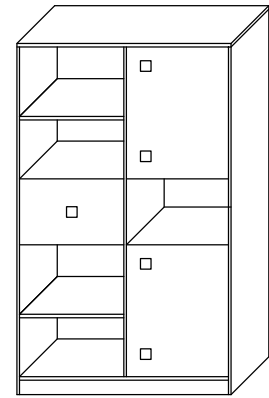

TOMMY - 7

Symbol elementu	Wymiary	Paczka
1	1544 x 350	1 / 1
2	1544 x 350	1 / 1
3	801 x 351	1 / 1
4	768 x 316	1 / 1
5	1448 x 330	1 / 1
6	376 x 316	1 / 1
7	768 x 80	1 / 1
8	376 x 316	1 / 1
9	577 x 380	1 / 1
10	380 x 300	1 / 1
11	1469 x 384	1 / 1

T1	M1	Z1	K-30	ZDW	K-45	STB	
20	28	28	24	4	47	14	
ZW	PZW	W4x16	U1	W4x27	PP	SN	G1
6	6	12	5	5	16	4	20

1

2