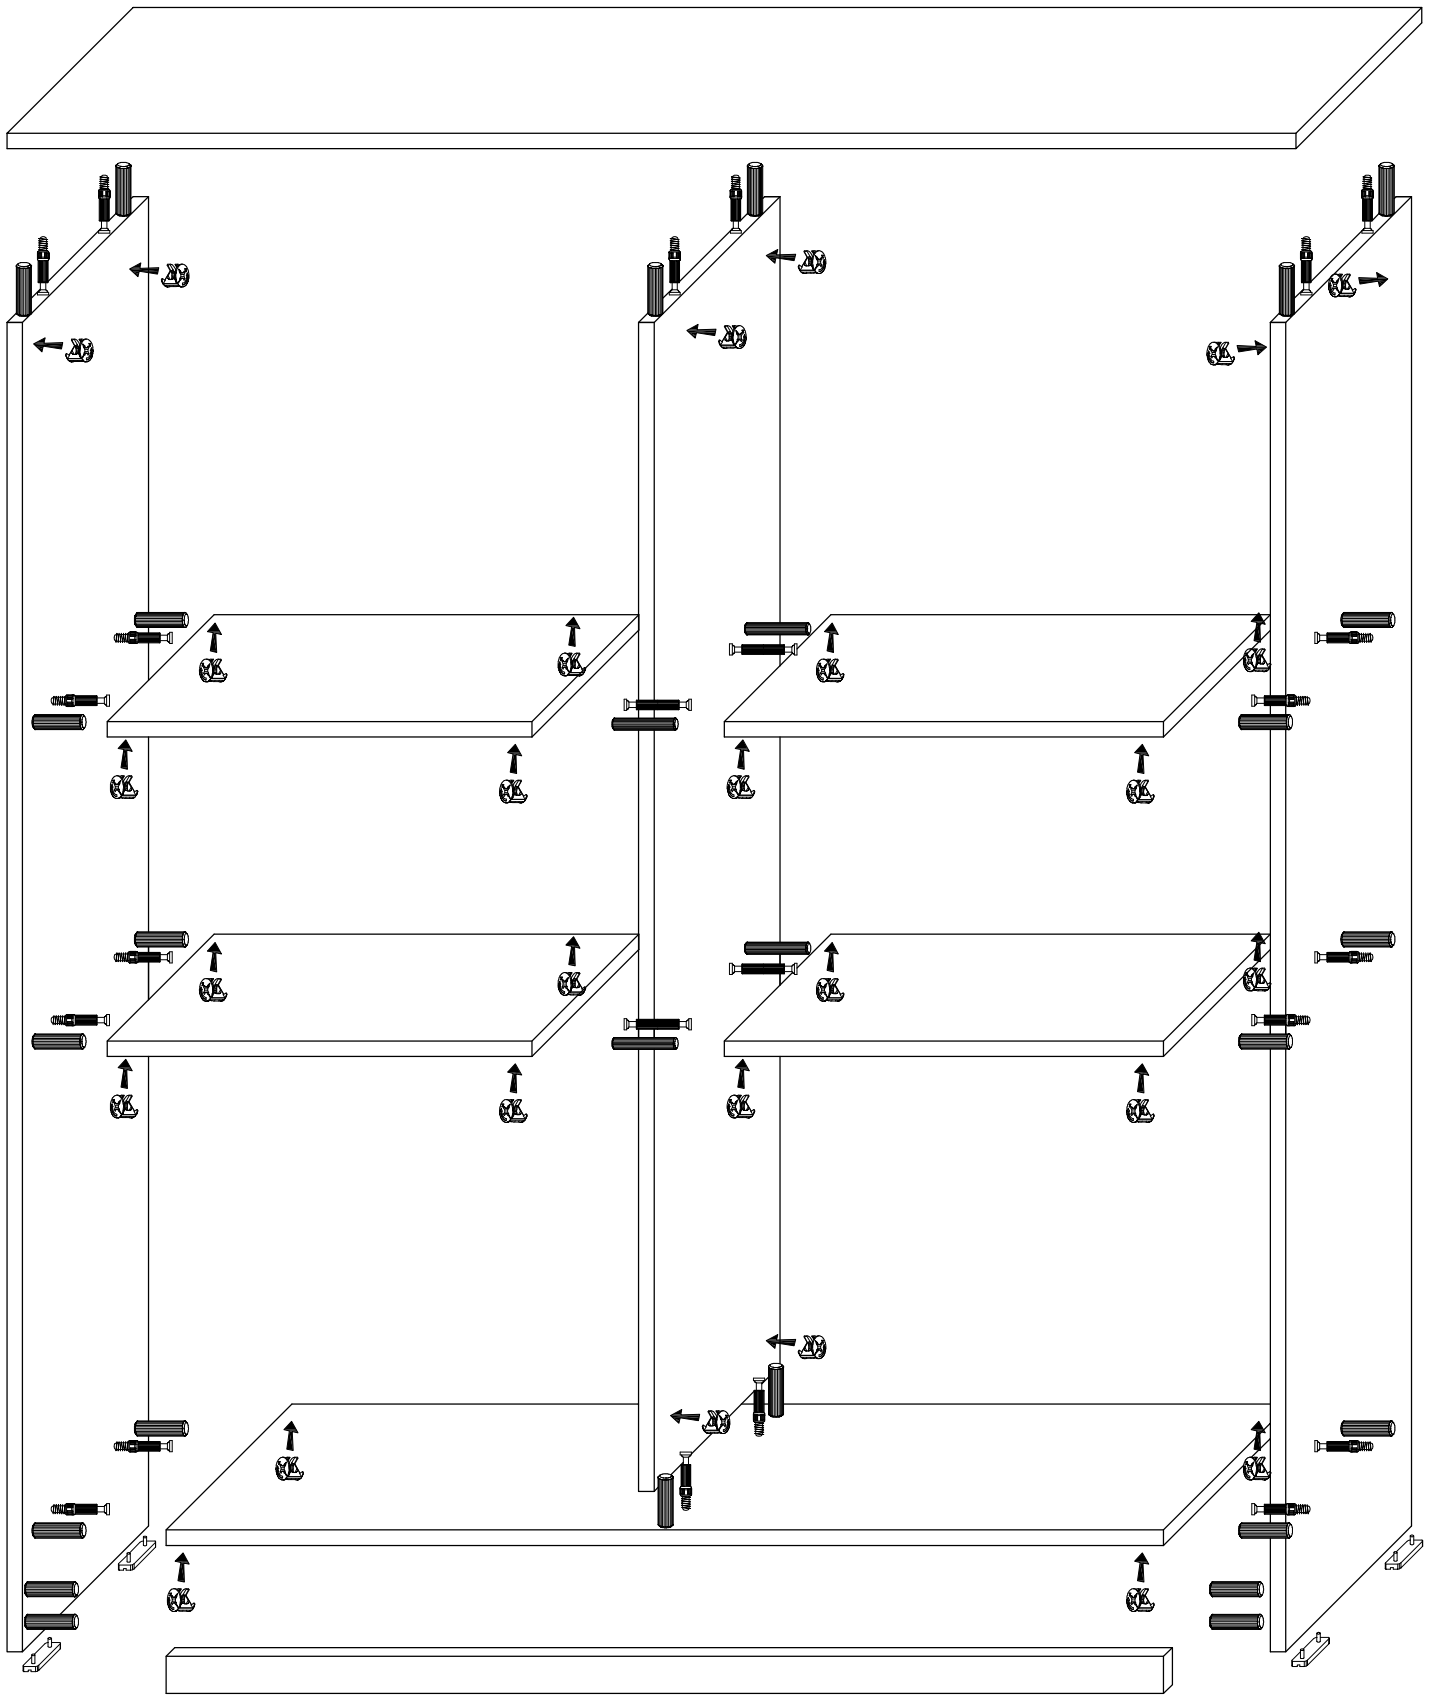

TOMMY - 7

Symbol elementu	Wymiary	Paczka
1	1544 x 350	1 / 1
2	1544 x 350	1 / 1
3	801 x 351	1 / 1
4	768 x 316	1 / 1
5	1448 x 330	1 / 1
6	376 x 316	1 / 1
7	768 x 80	1 / 1
8	376 x 316	1 / 1
9	577 x 380	1 / 1
10	380 x 300	1 / 1
11	1469 x 384	1 / 1

T1	M1	Z1	K-30	ZDW	K-45	STB	
20	28	28	24	4	47	14	
ZW	PZW	W4x16	U1	W4x27	PP	SN	G1
6	6	12	5	5	16	4	20

1

2