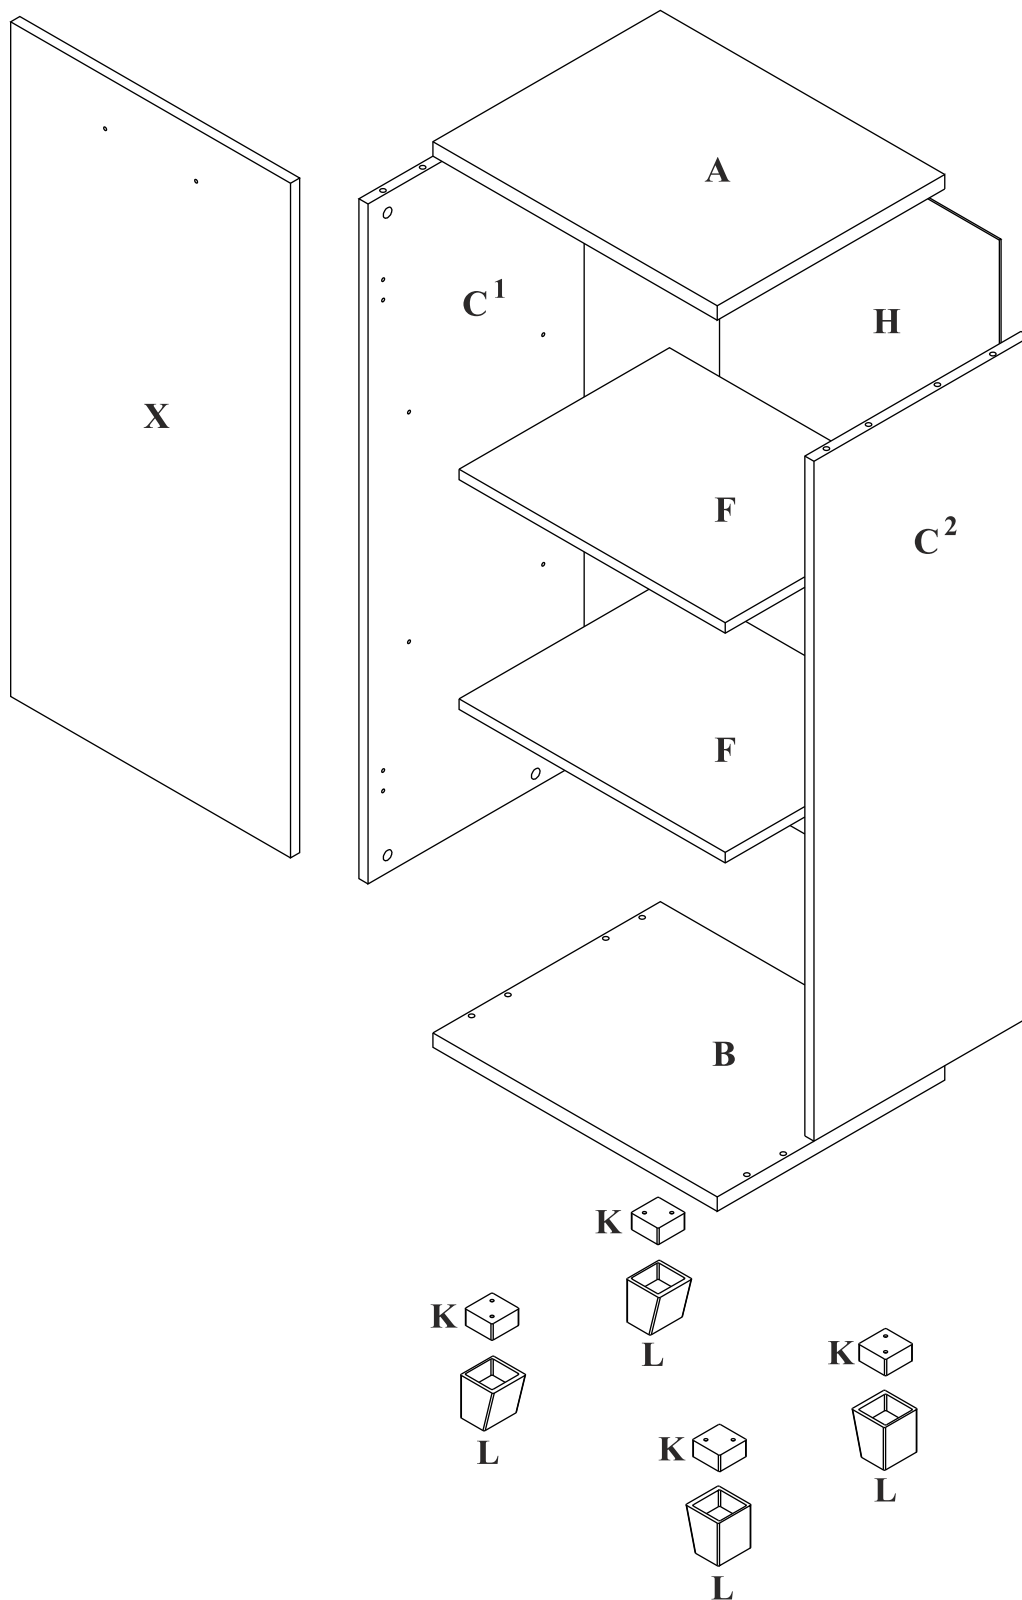

MAXIMUS - M5

Komoda 1 drz