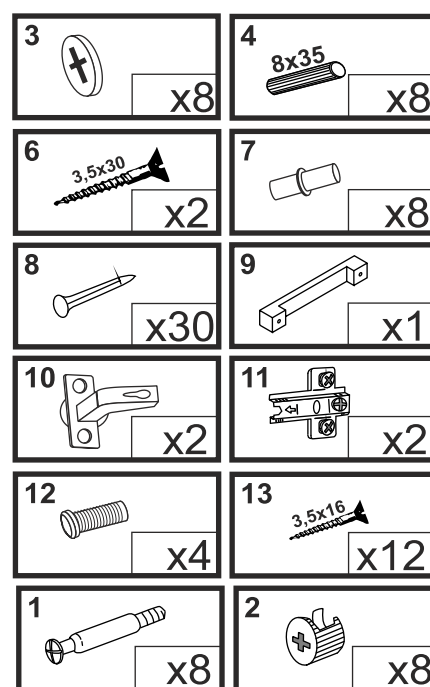

## Komoda 1 drz

Czas mont. - 60 min.