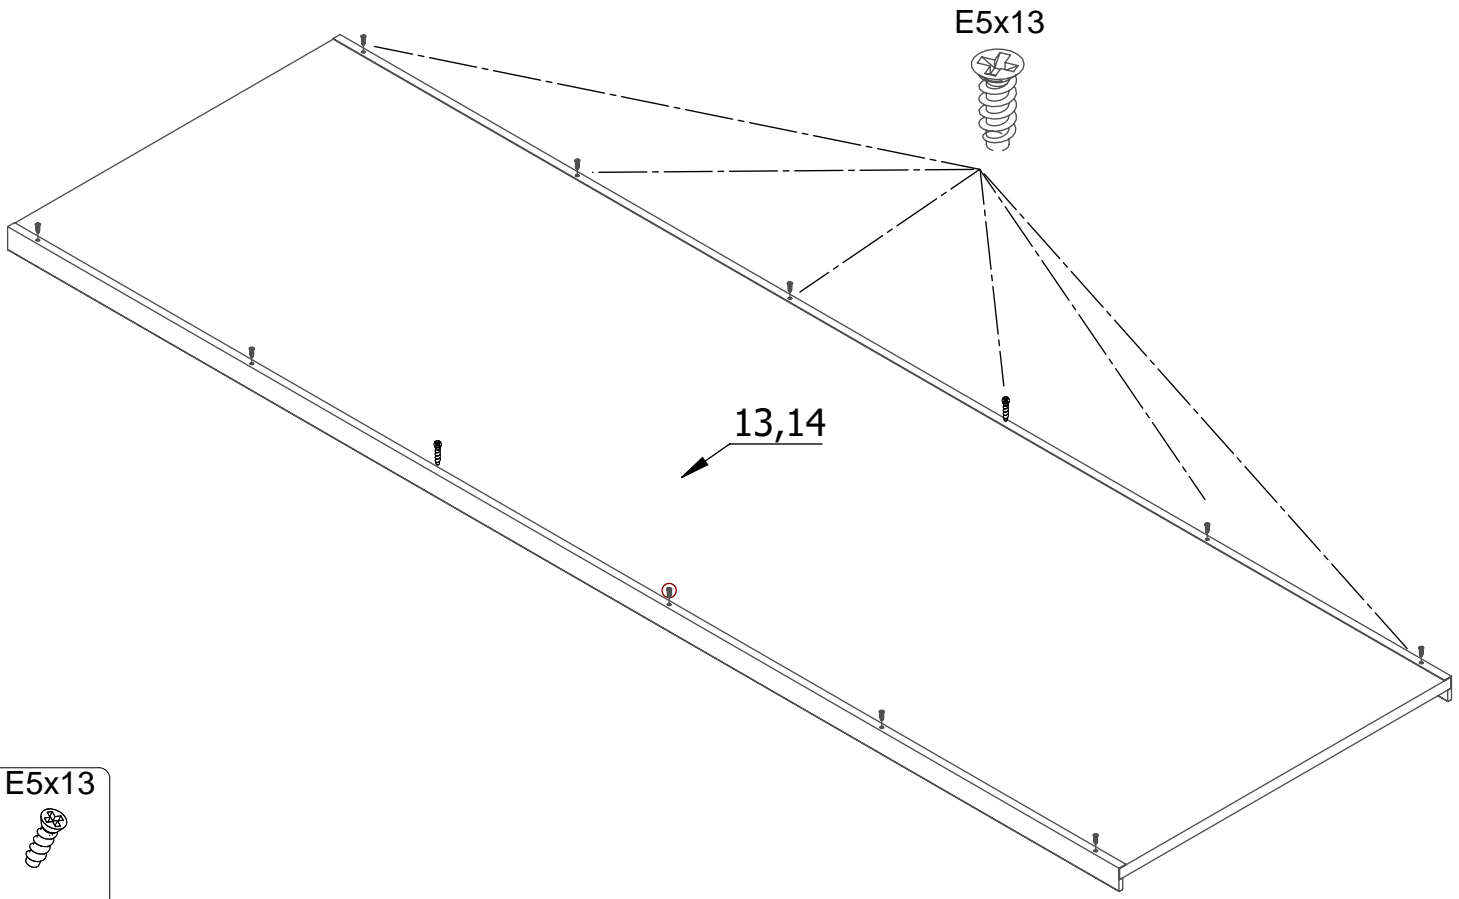

Karta serwisowa /Service Karte /Service card

AKCESORIA / ZUBEHÖR / ACCESSORIES

8.0x30 D	4.0x30 G	 S	Ø15x12 B	 X	 W4x16	 SS	 UD	 G2	 D	 C
34	8	4	4	5	2	2	12	2	2	
 SN	8.0x45 T1	 STB	L-76 T1	KF50 Z2	 W4x16	 KZ	W3x13 F	 E		
4	2	14	2	32	32	9	1	5	2	2
 A	 H	 G	E5x13 B	 I	4.0x25 L	3.9x25 J	 5x16	 4x12	 M4	 4x16
1	2	2	24	1	4	2	16	2	2	16

 W4x16 2	 D 4
--	---

 S 4	 UD 1
--	--

 D 4
--

KF50

4

KF50

2

KF50	L-76	8.0x45
		
2	T1	2
	2	

STB
14

G2
8

E5x13

24

 B 1	 I 4x25 4	 H 2	 K 4x16 5	 L 3,9x25 2	 M 4x12 2	 N M4 2	 G 2	 L 2
							 W3x13 5	 A 1

		
BS	KR	W4x16
1	1	1