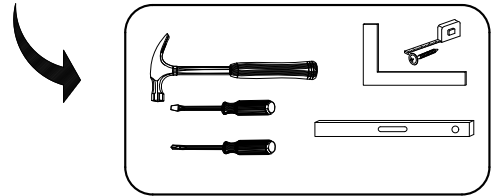

PL> INSTRUKCJA MONTAŻU
D >MONTAGEANLEITUNG
GB>ASSEMBLY INSTRUCTIONS

Czas montażu
Montagezeit
Time to assemble

1 hours
1 zeit
1 godz.

Tools required narzędzia wymagane Werkzeuge erforderlich

Uwaga / Achtung / Caution