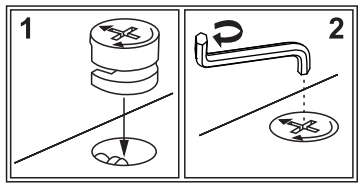

FA L=400
x2

3

N 3,5x16 x8	A 8x35 x4	B x8
FA L=400 x2	RA H=2 x4	H 6,3x13 x8

4

A 8x35
x11

B
x4

5

6

SB
x1

C
x8