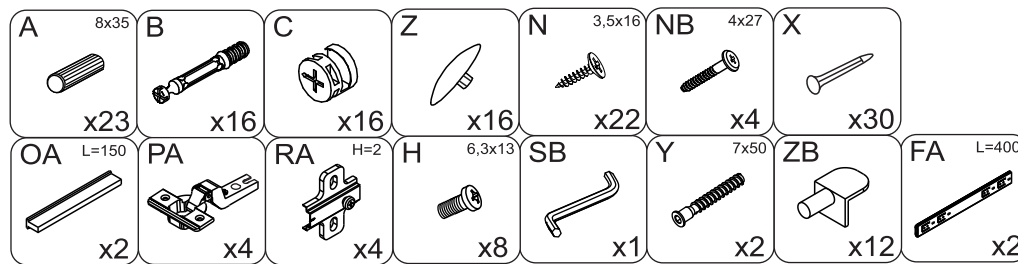

REST R09

Słupek szuflada drzwi

- | | |
|---|-------------------------------------|
| (D) Montageanleitung | (GB) Assembly instructions |
| (FR) Notice de montage | (IT) Istruzioni di montaggio |
| (NL) Handleiding voor de montage | (PL) Instrukcja montażu |
| (CZ) Montážní návod | (SK) Návod na montáž |
| (HU) Szerelési útmutató | (RO) Instrucțiuni de montaj |
| (TR) Montaj talimatı | (RU) ИНСТРУКЦИЯ ПО МОНТАЖУ |

2 - 2,5

1

2

FA L=400
x2

3

N 3,5x16 x8	A 8x35 x4	B x8
FA L=400 x2	RA H=2 x4	H 6,3x13 x8

4

A 8x35
x11