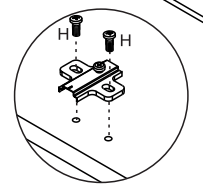

REST R09

Słupek szuflada drzwi

- | | |
|---|-------------------------------------|
| (D) Montageanleitung | (GB) Assembly instructions |
| (FR) Notice de montage | (IT) Istruzioni di montaggio |
| (NL) Handleiding voor de montage | (PL) Instrukcja montażu |
| (CZ) Montážní návod | (SK) Návod na montáž |
| (HU) Szerelési útmutató | (RO) Instrucțiuni de montaj |
| (TR) Montaj talimatı | (RU) ИНСТРУКЦИЯ ПО МОНТАЖУ |

2 - 2,5

1

2

FA L=400
x2

3

N 3,5x16 x8	A 8x35 x4	B x8
FA L=400 x2	RA H=2 x4	H 6,3x13 x8

4

A 8x35
x11

B
x4

5

6

SB
x1

C
x8

ZB
x12

11

Z C