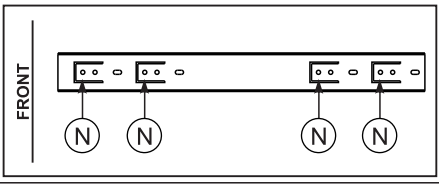

REST R09

Słupek szuflada drzwi

- | | |
|---|-------------------------------------|
| (D) Montageanleitung | (GB) Assembly instructions |
| (FR) Notice de montage | (IT) Istruzioni di montaggio |
| (NL) Handleiding voor de montage | (PL) Instrukcja montażu |
| (CZ) Montážní návod | (SK) Návod na montáž |
| (HU) Szerelési útmutató | (RO) Instrucțiuni de montaj |
| (TR) Montaj talimatı | (RU) ИНСТРУКЦИЯ ПО МОНТАЖУ |

2 - 2,5

1

2

FA L=400
x2

3

N 3,5x16 x8	A 8x35 x4	B x8
FA L=400 x2	RA H=2 x4	H 6,3x13 x8

4

A 8x35
x11

B
x4

5

6

SB
x1

C
x8

ZB
x12

11

Z C