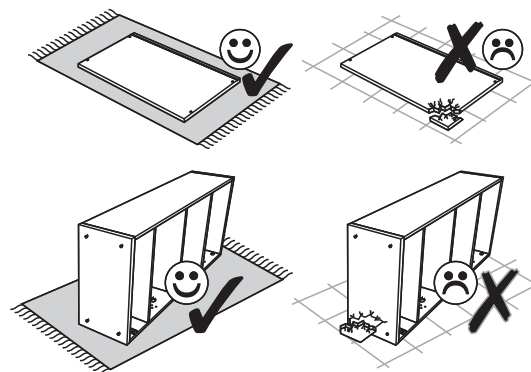

REST R09

Słupek szuflada drzwi

- | | |
|---|-------------------------------------|
| (D) Montageanleitung | (GB) Assembly instructions |
| (FR) Notice de montage | (IT) Istruzioni di montaggio |
| (NL) Handleiding voor de montage | (PL) Instrukcja montażu |
| (CZ) Montážní návod | (SK) Návod na montáž |
| (HU) Szerelési útmutató | (RO) Instrucțiuni de montaj |
| (TR) Montaj talimatı | (RU) ИНСТРУКЦИЯ ПО МОНТАЖУ |

2 - 2,5

1

2

FA L=400
x2

3

N 3,5x16 x8	A 8x35 x4	B x8
FA L=400 x2	RA H=2 x4	H 6,3x13 x8

4

A 8x35
x11