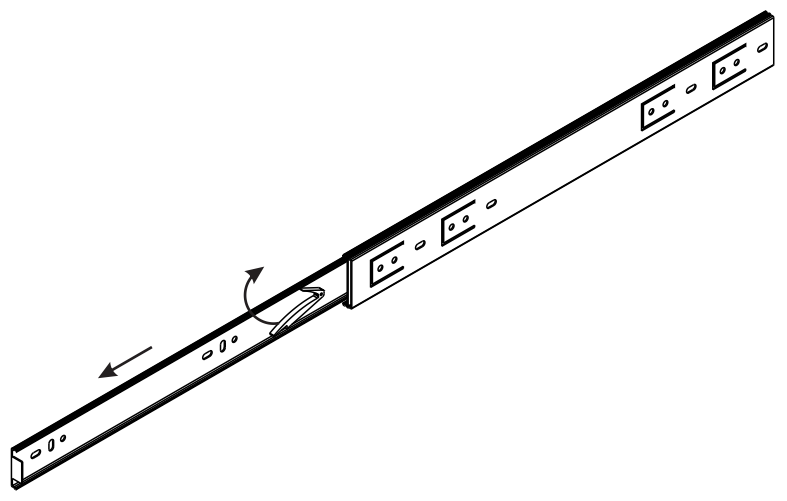

REST R09

Słupek szuflada drzwi

- | | |
|---|-------------------------------------|
| (D) Montageanleitung | (GB) Assembly instructions |
| (FR) Notice de montage | (IT) Istruzioni di montaggio |
| (NL) Handleiding voor de montage | (PL) Instrukcja montażu |
| (CZ) Montážní návod | (SK) Návod na montáž |
| (HU) Szerelési útmutató | (RO) Instrucțiuni de montaj |
| (TR) Montaj talimatı | (RU) ИНСТРУКЦИЯ ПО МОНТАЖУ |

2 - 2,5

1

2

FA L=400
x2

3

N 3,5x16 x8	A 8x35 x4	B x8
FA L=400 x2	RA H=2 x4	H 6,3x13 x8

4

A 8x35
x11