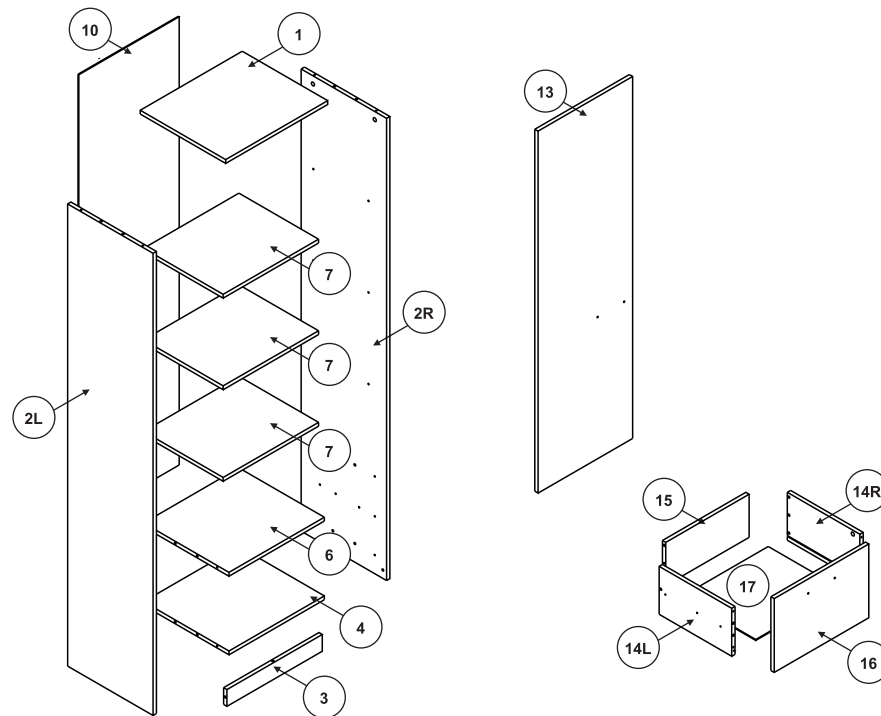

REST R09

Słupek szuflada drzwi

- | | |
|---|-------------------------------------|
| (D) Montageanleitung | (GB) Assembly instructions |
| (FR) Notice de montage | (IT) Istruzioni di montaggio |
| (NL) Handleiding voor de montage | (PL) Instrukcja montażu |
| (CZ) Montážní návod | (SK) Návod na montáž |
| (HU) Szerelési útmutató | (RO) Instrucțiuni de montaj |
| (TR) Montaj talimatı | (RU) ИНСТРУКЦИЯ ПО МОНТАЖУ |

2 - 2,5

1

2

FA L=400
x2

3

N 3,5x16 x8	A 8x35 x4	B x8
FA L=400 x2	RA H=2 x4	H 6,3x13 x8

4

A 8x35
x11

B
x4

5

6

SB
x1

C
x8

ZB
x12

11

Z C

13

12

OA L=150 x1
NB 4x27 x2
PA x4
N 3,5x16 x8