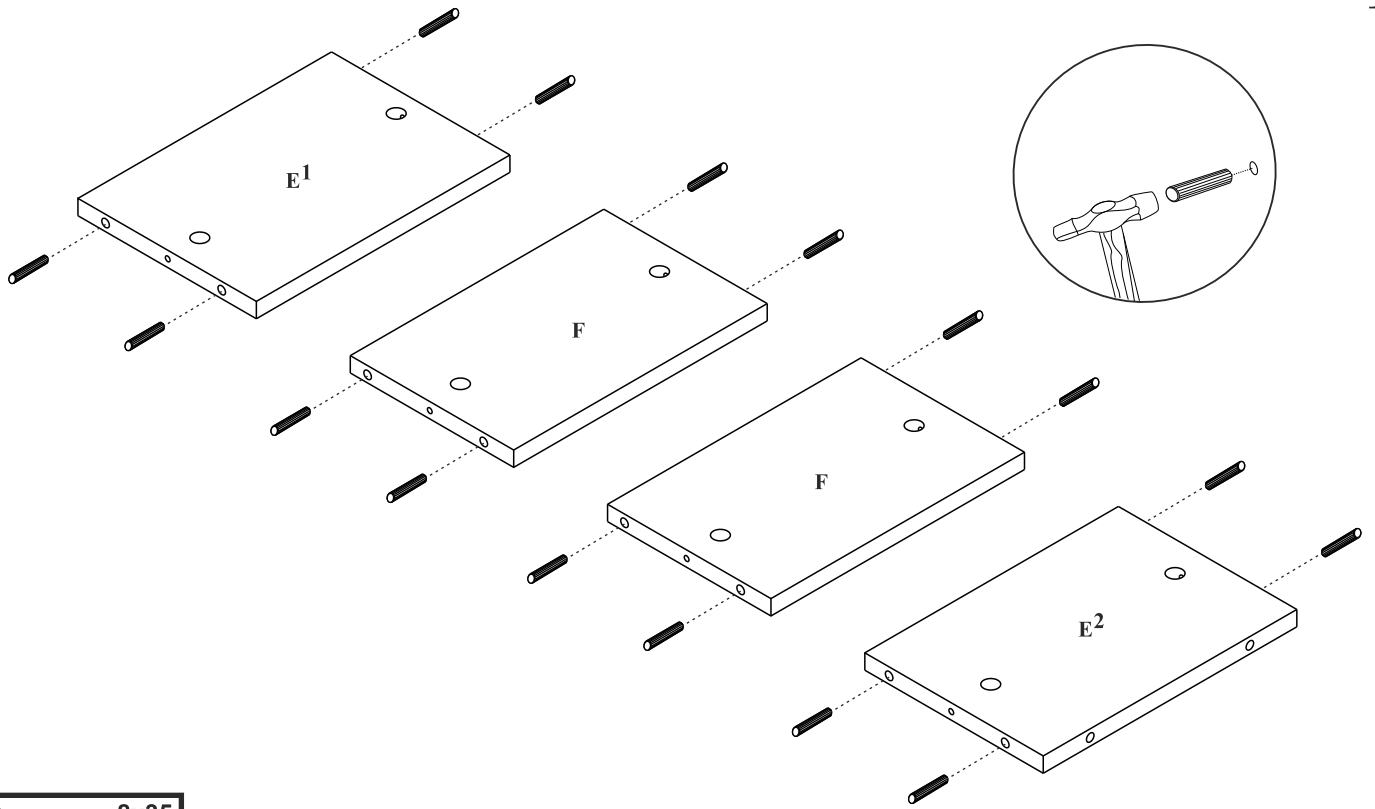

FINEZJA - F13

Regał wiszący

Czas mont. - 30 min.

3		8x35
		x16

1		
		x14

3		8x35
		x4

x2

3