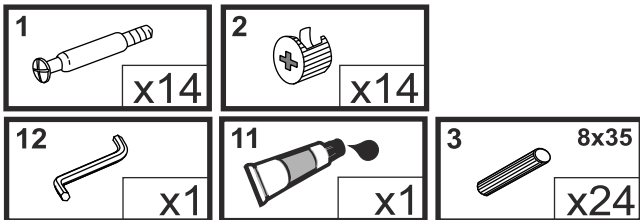

FINEZJA - F13

Regał wiszący

Czas mont. - 30 min.

3		8x35
		x16

1		
		x14

3		8x35
		x4

x2

3