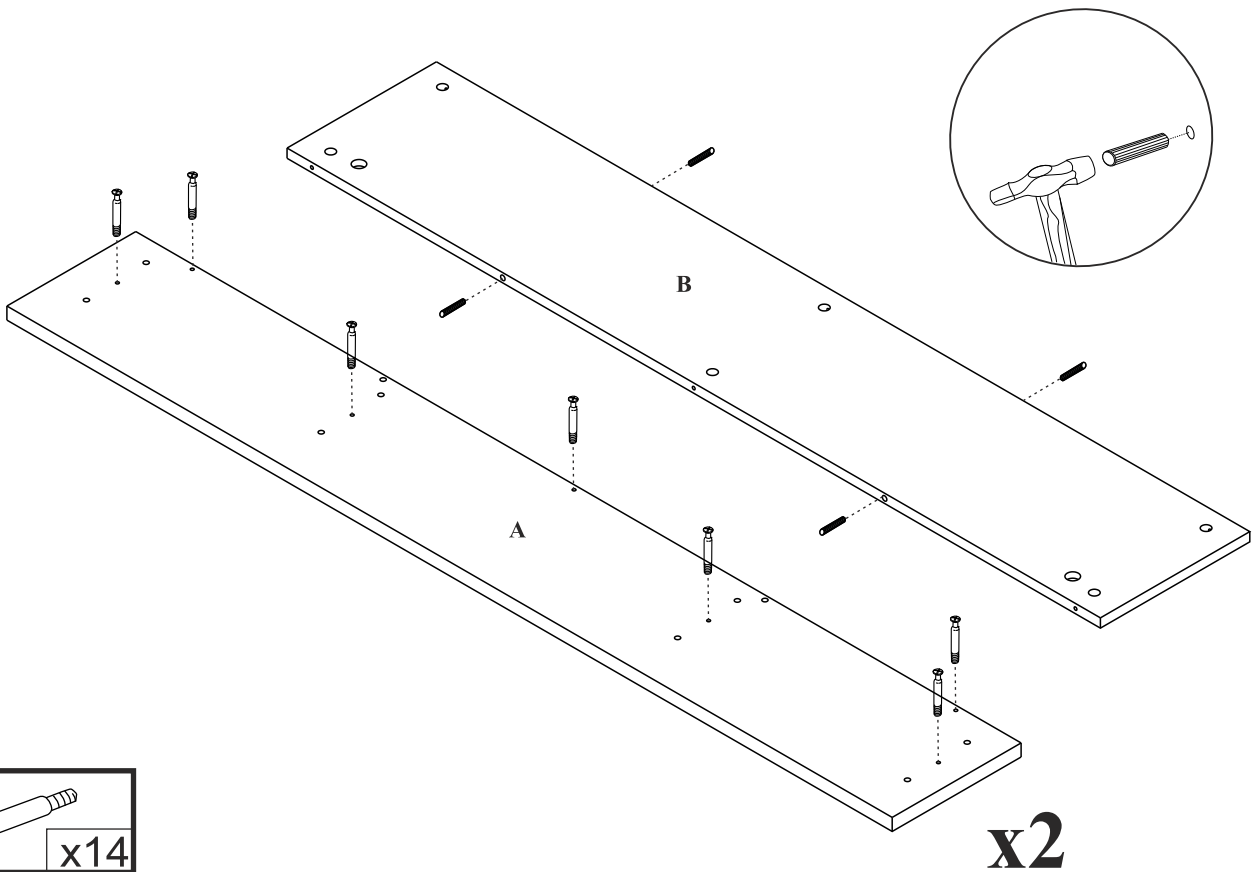

FINEZJA - F13

Regał wiszący

Czas mont. - 30 min.

3		8x35
		x16

1		
		x14

3		8x35
		x4

x2

3