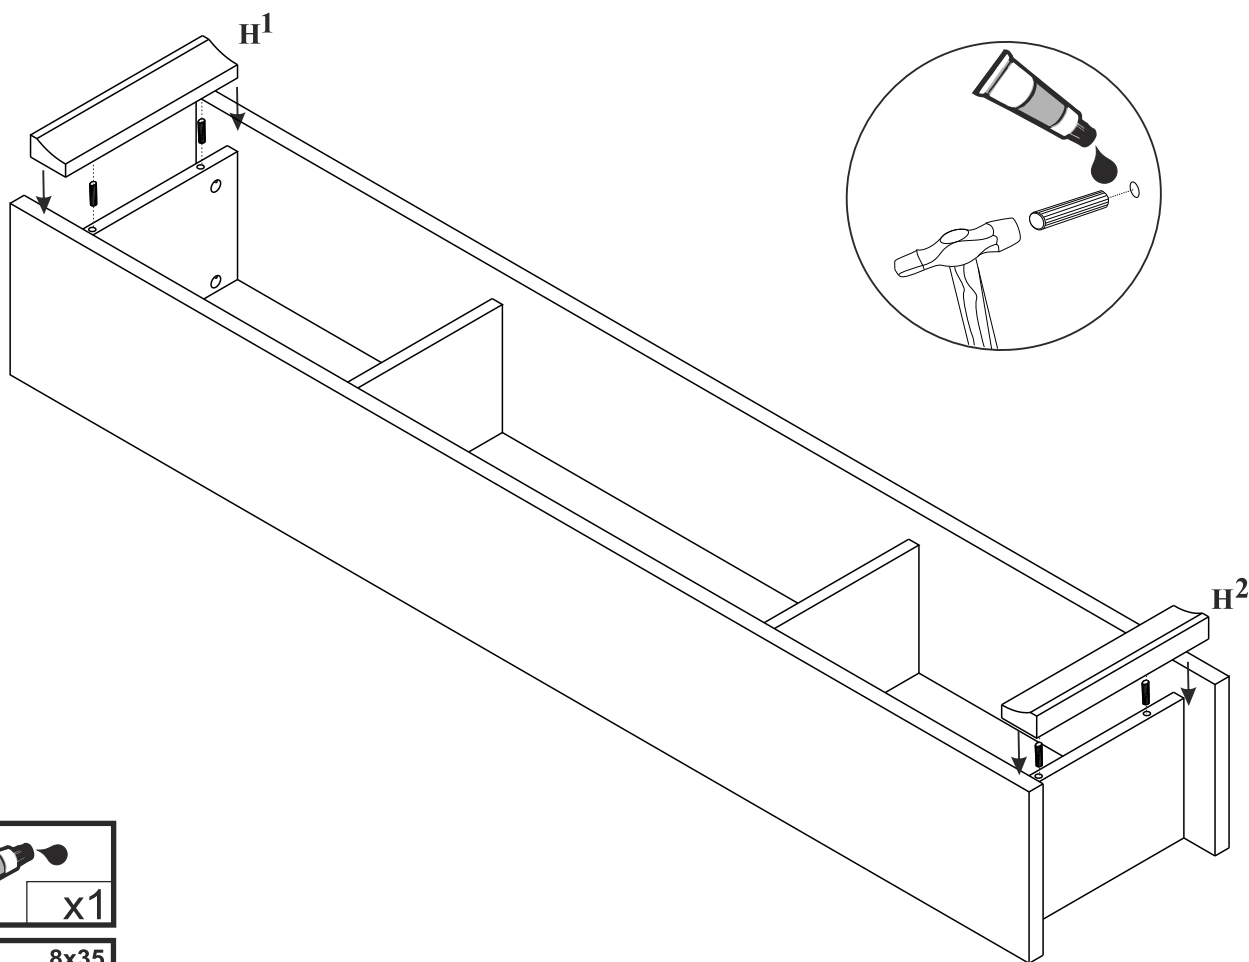

FINEZJA - F13

Regał wiszący

Czas mont. - 30 min.

3		8x35
		x16

1		
		x14

3		8x35
		x4

x2

3