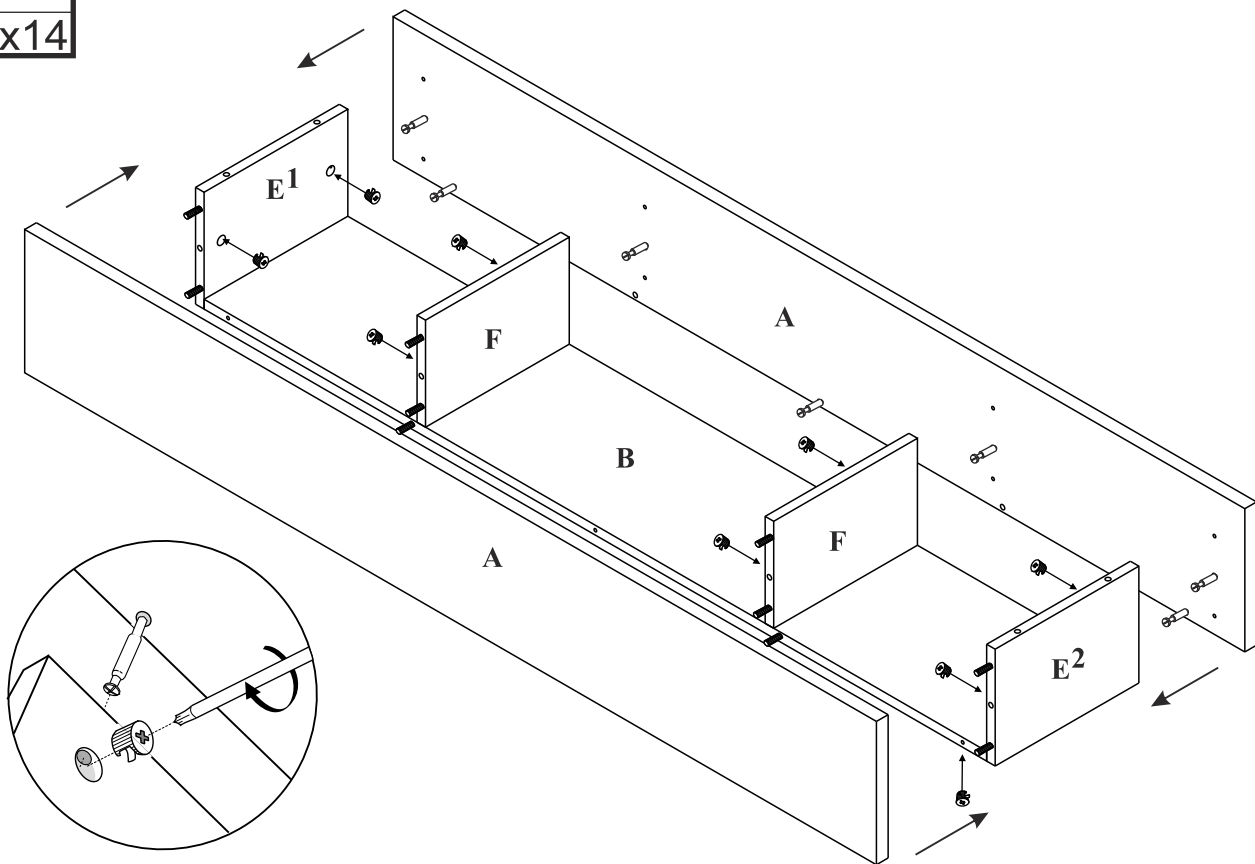

FINEZJA - F13

Regał wiszący

Czas mont. - 30 min.

3		8x35
		x16

1		
		x14

3		8x35
		x4

x2

3