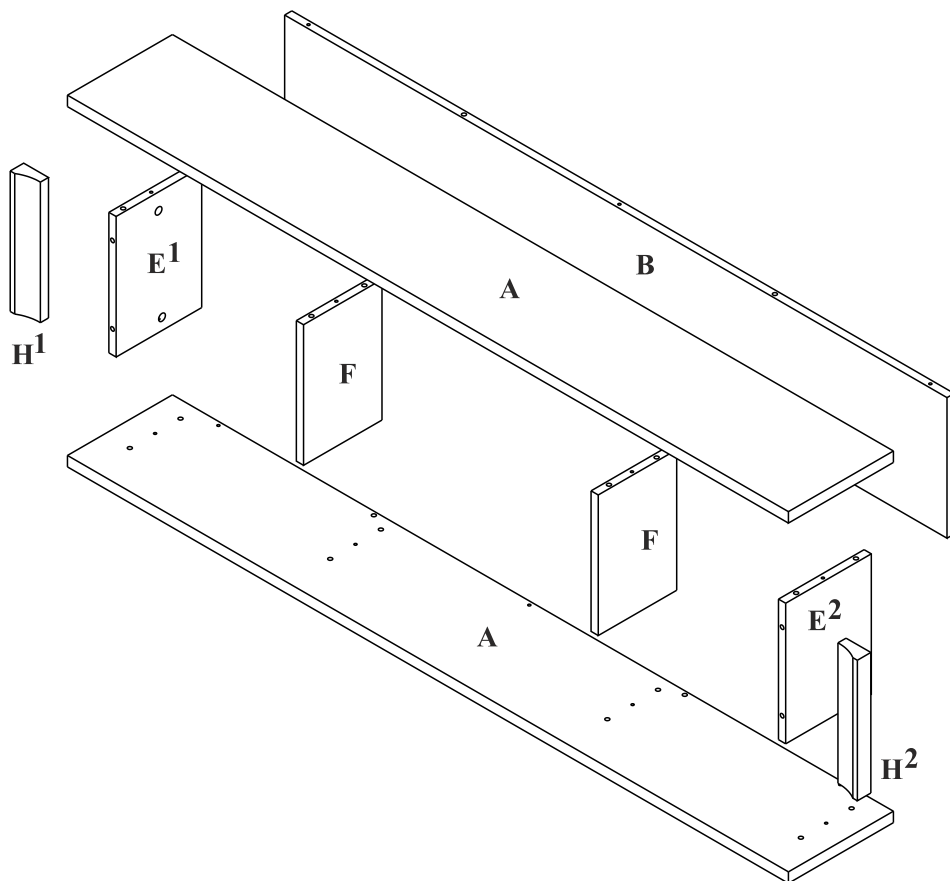

FINEZJA - F13

Regał wiszący

Czas mont. - 30 min.

3		8x35
		x16

1		
		x14

3		8x35
		x4

x2

3