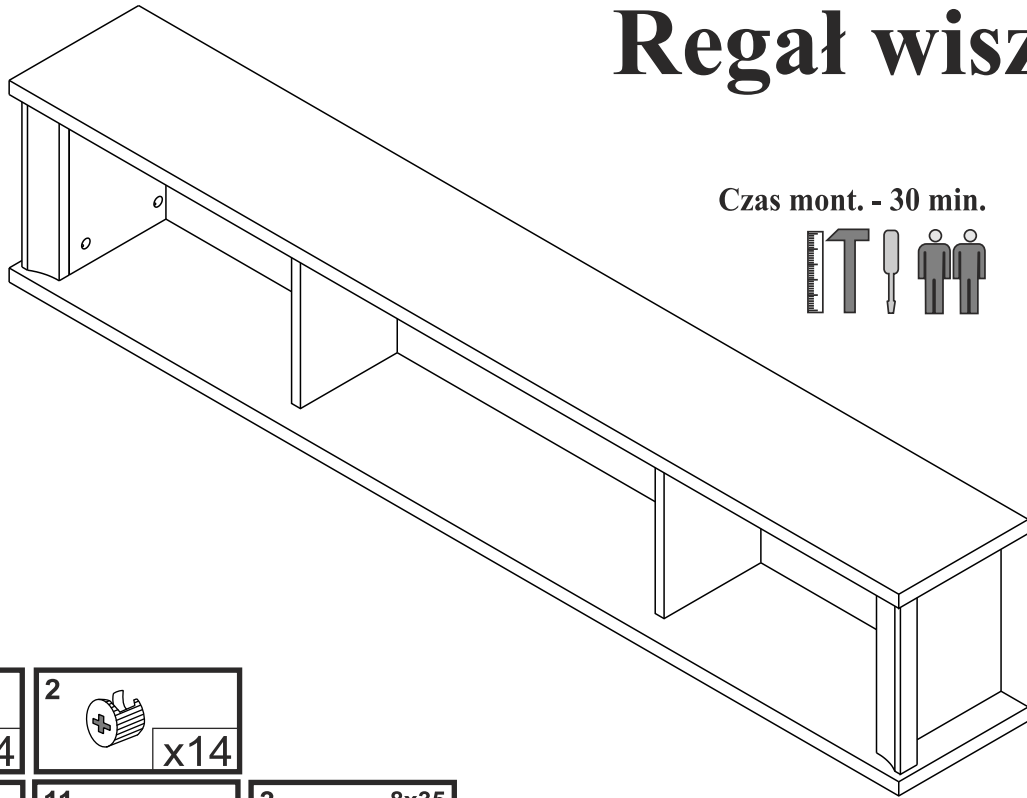

FINEZJA - F13

Regał wiszący

Czas mont. - 30 min.

3		8x35
		x16

1		
		x14

3		8x35
		x4

x2

3