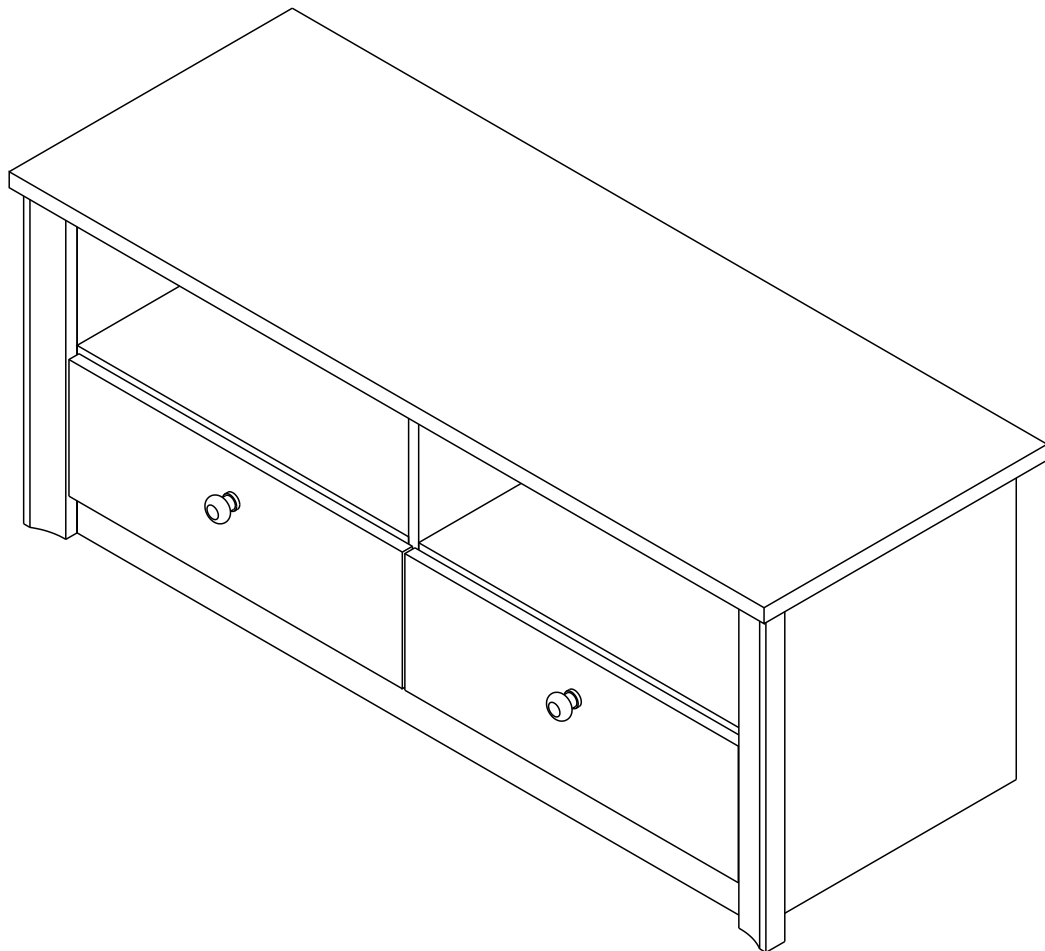

## Komoda RTV

Czas mont. - 60 min.

## Komoda RTV

1

2

3

4

5

x2

x2