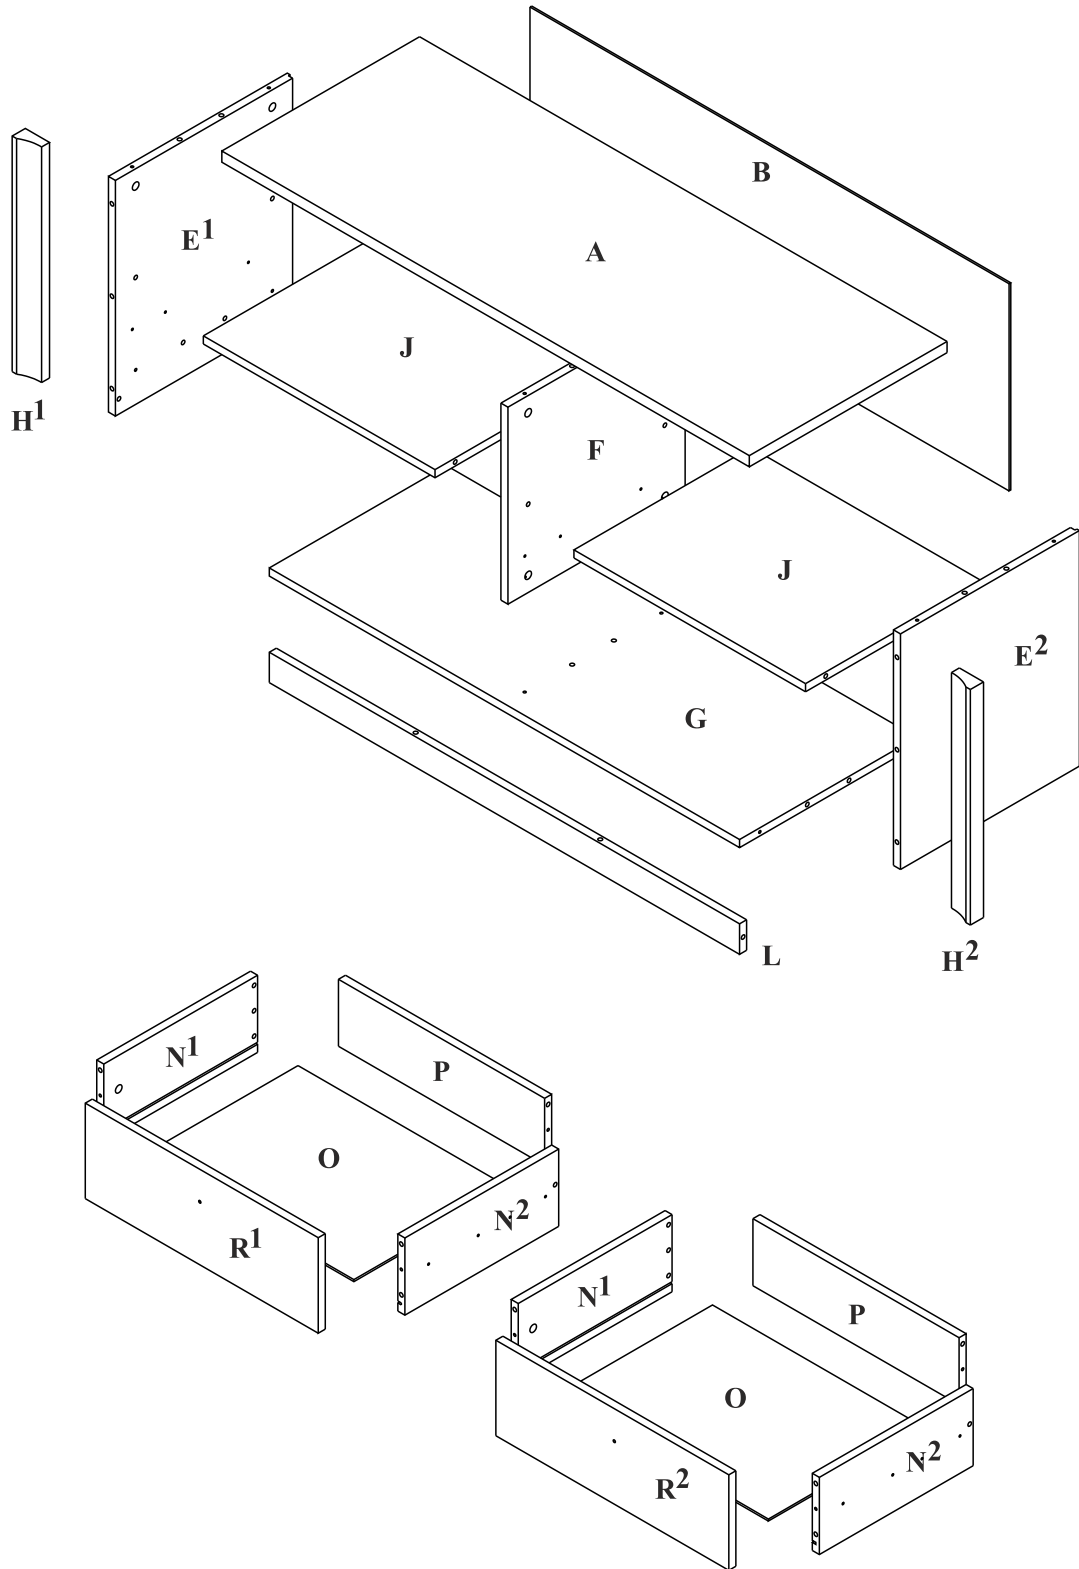

## Komoda RTV

Czas mont. - 60 min.

## Komoda RTV

1

2

3

4

5

x2

x2