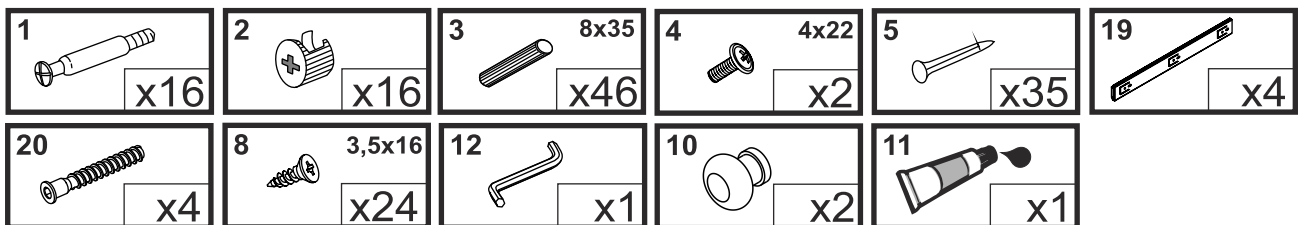

## Komoda RTV

Czas mont. - 60 min.