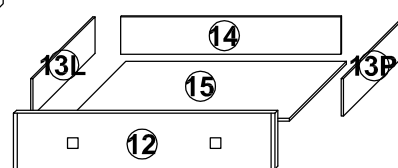

# TOMMY - 20

Symbol elementu	Wymiary	Paczka
1	940 x 620	2 / 2
2	940 x 620	2 / 2
3	2010 x 360	1 / 2
4	2010 x 300	1 / 2
5	2010 x 346	1 / 2
6	2010 x 100	1 / 2
7	560 x 297	1 / 2
8	560 x 297	1 / 2
9	330 x 284	1 / 2
10	330 x 284	1 / 2
11	1990 x 897	1 / 2
12	694 x 236	1 / 2
13L	300 x 140	1 / 2
13P	300 x 140	1 / 2
14	611 x 140	1 / 2
15	623 x 296	1 / 2
16	1816 x 578	1 / 2

 SN	 S1	 G2	 KP	 SR2
6	4	52	2	8
 KLEJ	 Z2	 E5x13	 W3,5x16	 Ø6
1	4	4	4	8

 T1	 M1	 Z1	 K30	 U1	 W4x27	 SSZ	 NW
14	14	14	40	2	2	4	4

1

2

3

4

5