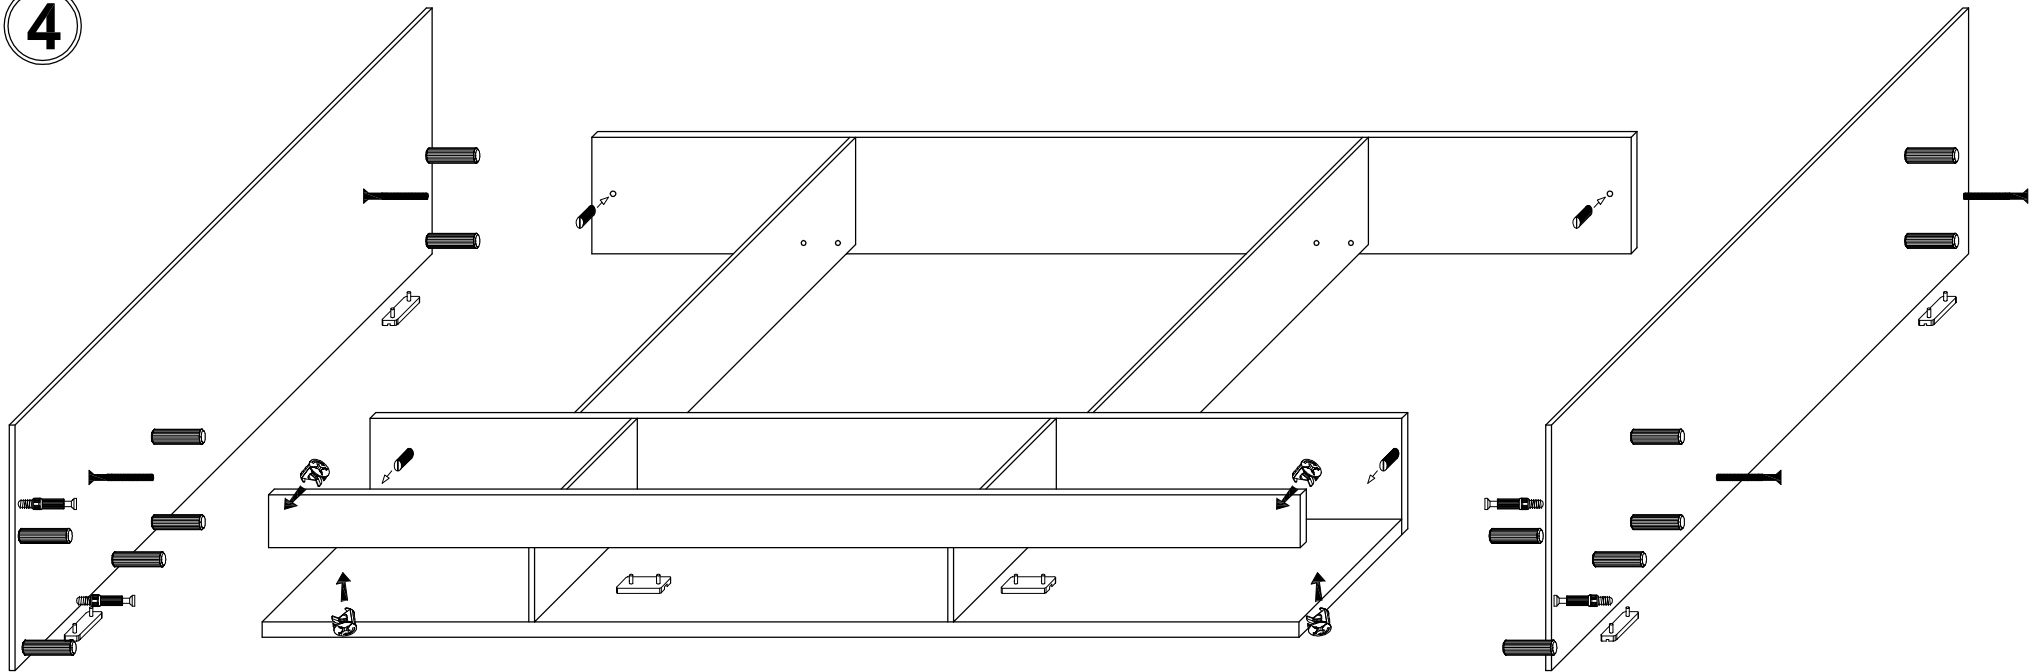

# TOMMY - 20

Symbol elementu	Wymiary	Paczka
1	940 x 620	2 / 2
2	940 x 620	2 / 2
3	2010 x 360	1 / 2
4	2010 x 300	1 / 2
5	2010 x 346	1 / 2
6	2010 x 100	1 / 2
7	560 x 297	1 / 2
8	560 x 297	1 / 2
9	330 x 284	1 / 2
10	330 x 284	1 / 2
11	1990 x 897	1 / 2
12	694 x 236	1 / 2
13L	300 x 140	1 / 2
13P	300 x 140	1 / 2
14	611 x 140	1 / 2
15	623 x 296	1 / 2
16	1816 x 578	1 / 2

 SN	 S1	 G2	 KP	 SR2
6	4	52	2	8
 KLEJ	 Z2	 E5x13	 W3,5x16	 Ø6
1	4	4	4	8

 T1	 M1	 Z1	 K30	 U1	 W4x27	 SSZ	 NW
14	14	14	40	2	2	4	4

1

2

3

4

5