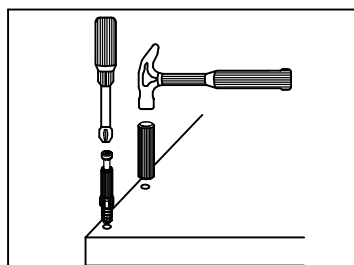

# TOMMY - 20

Symbol elementu	Wymiary	Paczka
1	940 x 620	2 / 2
2	940 x 620	2 / 2
3	2010 x 360	1 / 2
4	2010 x 300	1 / 2
5	2010 x 346	1 / 2
6	2010 x 100	1 / 2
7	560 x 297	1 / 2
8	560 x 297	1 / 2
9	330 x 284	1 / 2
10	330 x 284	1 / 2
11	1990 x 897	1 / 2
12	694 x 236	1 / 2
13L	300 x 140	1 / 2
13P	300 x 140	1 / 2
14	611 x 140	1 / 2
15	623 x 296	1 / 2
16	1816 x 578	1 / 2

 SN	 S1	 G2	 KP	 SR2
6	4	52	2	8
 KLEJ	 Z2	 E5x13	 W3,5x16	 Ø6
1	4	4	4	8

 T1	 M1	 Z1	 K30	 U1	 W4x27	 SSZ	 NW
14	14	14	40	2	2	4	4

1

2

3

4

5