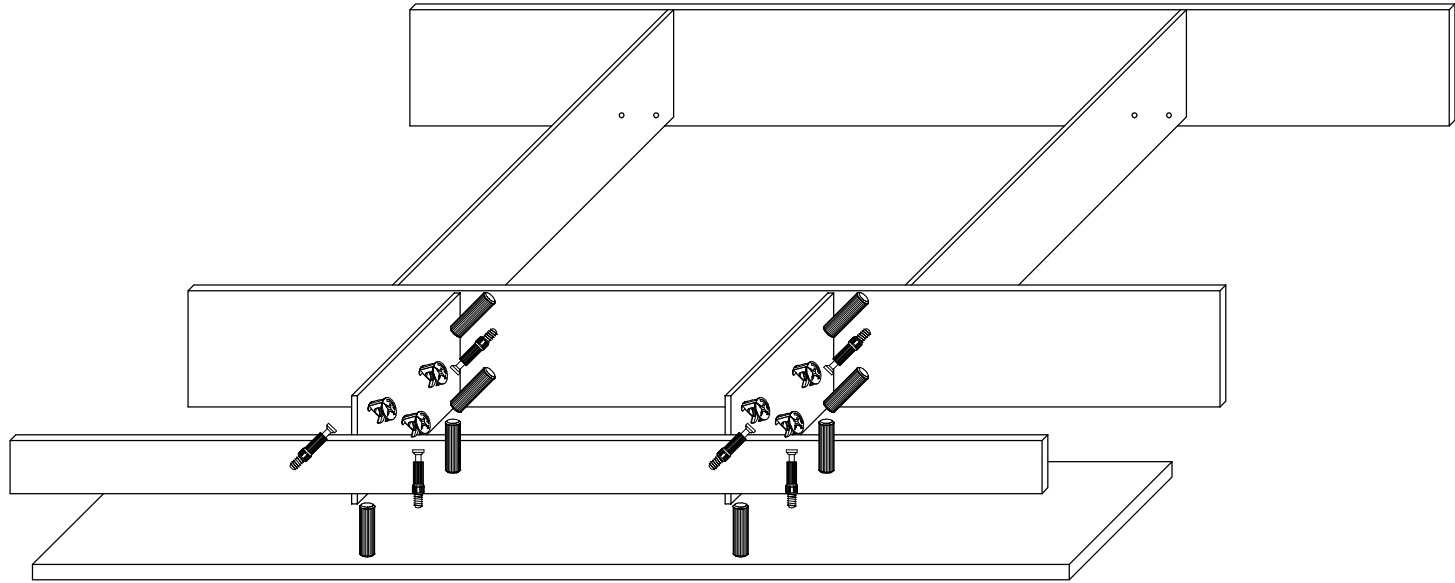

# TOMMY - 20

Symbol elementu	Wymiary	Paczka
1	940 x 620	2 / 2
2	940 x 620	2 / 2
3	2010 x 360	1 / 2
4	2010 x 300	1 / 2
5	2010 x 346	1 / 2
6	2010 x 100	1 / 2
7	560 x 297	1 / 2
8	560 x 297	1 / 2
9	330 x 284	1 / 2
10	330 x 284	1 / 2
11	1990 x 897	1 / 2
12	694 x 236	1 / 2
13L	300 x 140	1 / 2
13P	300 x 140	1 / 2
14	611 x 140	1 / 2
15	623 x 296	1 / 2
16	1816 x 578	1 / 2

 SN	 S1	 G2	 KP	 SR2
6	4	52	2	8
 KLEJ	 Z2	 E5x13	 W3,5x16	 Ø6
1	4	4	4	8

 T1	 M1	 Z1	 K30	 U1	 W4x27	 SSZ	 NW
14	14	14	40	2	2	4	4

1

2

3

4

5