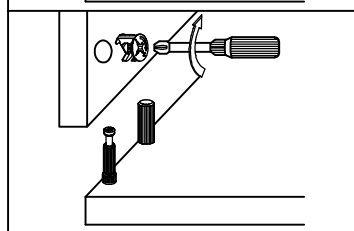

# TOMMY - 20

Symbol elementu	Wymiary	Paczka
1	940 x 620	2 / 2
2	940 x 620	2 / 2
3	2010 x 360	1 / 2
4	2010 x 300	1 / 2
5	2010 x 346	1 / 2
6	2010 x 100	1 / 2
7	560 x 297	1 / 2
8	560 x 297	1 / 2
9	330 x 284	1 / 2
10	330 x 284	1 / 2
11	1990 x 897	1 / 2
12	694 x 236	1 / 2
13L	300 x 140	1 / 2
13P	300 x 140	1 / 2
14	611 x 140	1 / 2
15	623 x 296	1 / 2
16	1816 x 578	1 / 2

 SN	 S1	 G2	 KP	 SR2
6	4	52	2	8
 KLEJ	 Z2	 E5x13	 W3,5x16	 Ø6
1	4	4	4	8

 T1	 M1	 Z1	 K30	 U1	 W4x27	 SSZ	 NW
14	14	14	40	2	2	4	4

1

2

3

4

5