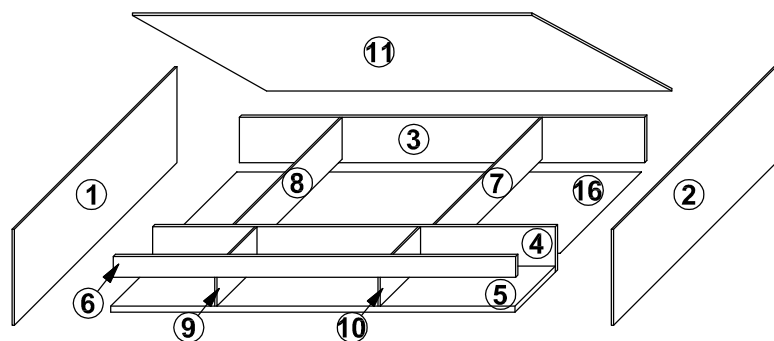

# TOMMY - 20

Symbol elementu	Wymiary	Paczka
1	940 x 620	2 / 2
2	940 x 620	2 / 2
3	2010 x 360	1 / 2
4	2010 x 300	1 / 2
5	2010 x 346	1 / 2
6	2010 x 100	1 / 2
7	560 x 297	1 / 2
8	560 x 297	1 / 2
9	330 x 284	1 / 2
10	330 x 284	1 / 2
11	1990 x 897	1 / 2
12	694 x 236	1 / 2
13L	300 x 140	1 / 2
13P	300 x 140	1 / 2
14	611 x 140	1 / 2
15	623 x 296	1 / 2
16	1816 x 578	1 / 2

 SN	 S1	 G2	 KP	 SR2
6	4	52	2	8
 KLEJ	 Z2	 E5x13	 W3,5x16	 Ø6
1	4	4	4	8

 T1	 M1	 Z1	 K30	 U1	 W4x27	 SSZ	 NW
14	14	14	40	2	2	4	4

1

2

3

4

5