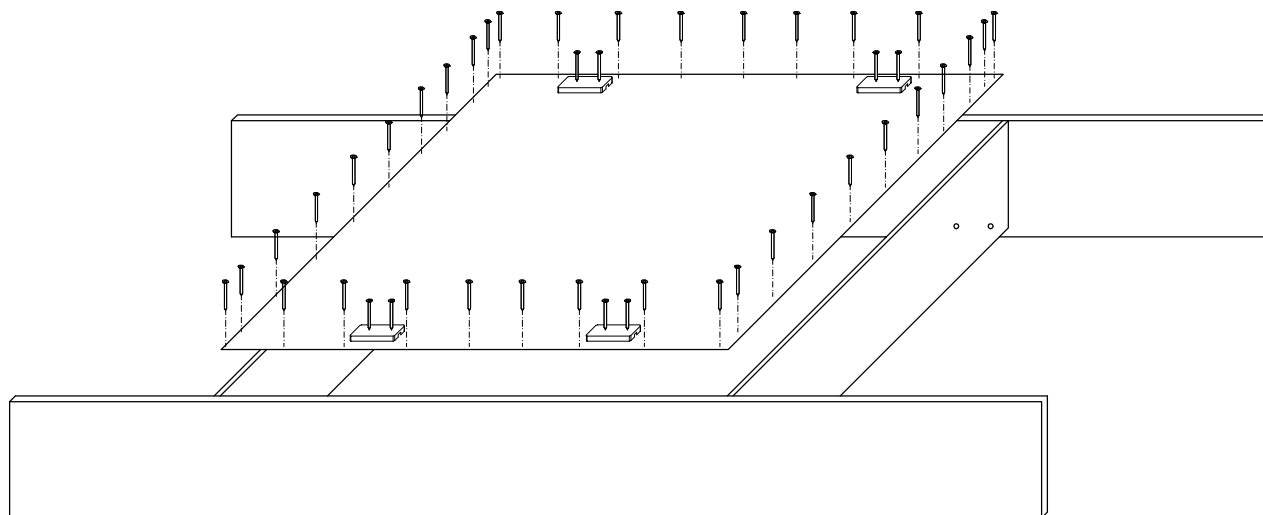

# TOMMY - 20

Symbol elementu	Wymiary	Paczka
1	940 x 620	2 / 2
2	940 x 620	2 / 2
3	2010 x 360	1 / 2
4	2010 x 300	1 / 2
5	2010 x 346	1 / 2
6	2010 x 100	1 / 2
7	560 x 297	1 / 2
8	560 x 297	1 / 2
9	330 x 284	1 / 2
10	330 x 284	1 / 2
11	1990 x 897	1 / 2
12	694 x 236	1 / 2
13L	300 x 140	1 / 2
13P	300 x 140	1 / 2
14	611 x 140	1 / 2
15	623 x 296	1 / 2
16	1816 x 578	1 / 2

 SN	 S1	 G2	 KP	 SR2
6	4	52	2	8
 KLEJ	 Z2	 E5x13	 W3,5x16	 Ø6
1	4	4	4	8

 T1	 M1	 Z1	 K30	 U1	 W4x27	 SSZ	 NW
14	14	14	40	2	2	4	4

1

2

3

4

5