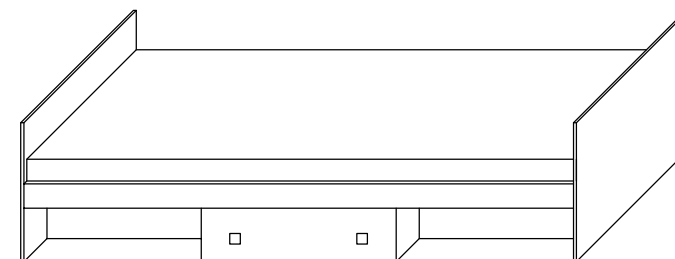

# TOMMY - 20

Symbol elementu	Wymiary	Paczka
1	940 x 620	2 / 2
2	940 x 620	2 / 2
3	2010 x 360	1 / 2
4	2010 x 300	1 / 2
5	2010 x 346	1 / 2
6	2010 x 100	1 / 2
7	560 x 297	1 / 2
8	560 x 297	1 / 2
9	330 x 284	1 / 2
10	330 x 284	1 / 2
11	1990 x 897	1 / 2
12	694 x 236	1 / 2
13L	300 x 140	1 / 2
13P	300 x 140	1 / 2
14	611 x 140	1 / 2
15	623 x 296	1 / 2
16	1816 x 578	1 / 2

 SN	 S1	 G2	 KP	 SR2
6	4	52	2	8
 KLEJ	 Z2	 E5x13	 W3,5x16	 Ø6
1	4	4	4	8

 T1	 M1	 Z1	 K30	 U1	 W4x27	 SSZ	 NW
14	14	14	40	2	2	4	4

1

2

3

4

5