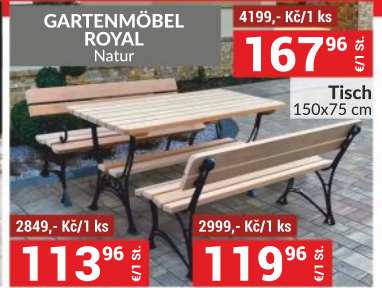

GARTENGARNITUR SANTANA 5
für 5 Personen, Sofa + 2 Sessel + Tisch, Braun, mit Kissen

11499,- Kč/1 ks
459 96 € / 1 St.

GARTENGARNITUR STOCKHOLM für 6 Personen,
Grau oder Schwarz, hoher Tisch, Polywood-Tischplatte

Kindertraum im Garten

Sicherheitsleiter
Sicherheitsnetz
Schaumstoff-Federabdeckung
Eingang mit einem Reißverschluss
und Schnallen gesichert

99,- Kč/1 ks **3** 96 € / 1 St.
199,- Kč/1 ks **7** 96 € / 1 St.
449,- Kč/1 ks **17** 96 € / 1 St.
4599,- Kč/1 ks **183** 96 € / 1 St.

KINDERSTUHL versch. Farben
KINDERTISCH versch. Farben
SANDKASTEN SANDY mit Deckel, 88x102x42 cm
TRAMPOLIN versch. Farben, Ø 305 cm

5599,- Kč/1 ks **223** 96 € / 1 St.

LIEGE LOFT
Nuss, Palisander, Kiefer

4199,- Kč/1 ks **167** 96 € / 1 St.
Tisch 150x75 cm
2849,- Kč/1 ks **113** 96 € / 1 St.
2999,- Kč/1 ks **119** 96 € / 1 St.

GARTENMÖBEL ROYAL Natur
Bank 150x75 cm
Bank 150x75, mit Armlehnen

GARTENPAVILLON 3x3x2,5 m, Weiß oder Grün