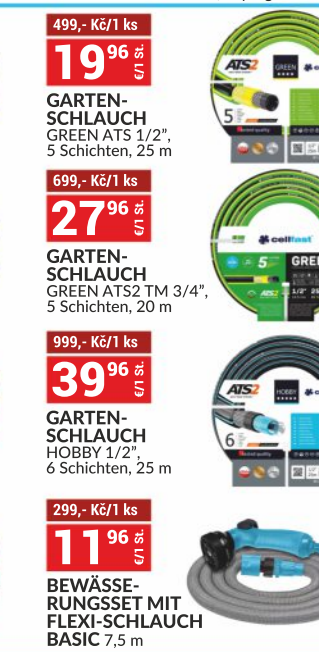

499,- Kč/1 ks **19** 96 € / 1 St.
GARTEN-SCHLAUCH GREEN ATS 1/2", 5 Schichten, 25 m
699,- Kč/1 ks **27** 96 € / 1 St.
GARTEN-SCHLAUCH GREEN ATS2 TM 3/4", 5 Schichten, 20 m
999,- Kč/1 ks **39** 96 € / 1 St.
GARTEN-SCHLAUCH HOBBY 1/2", 6 Schichten, 25 m
299,- Kč/1 ks **11** 96 € / 1 St.
BEWÄSSERUNGSSET MIT FLEXI-SCHLAUCH BASIC 7,5 m