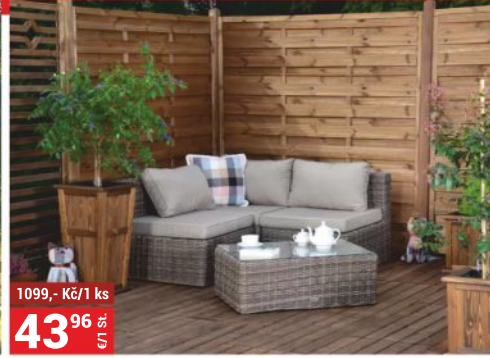

GARTENGARNITUR PICKNIK GRANDE
Tisch 176x61 cm, Bank 176x34 cm, Nuss

GARTEN

Waren auf Bestellung

499,- Kč/1 ks
19⁹⁶ €/1 St.

ZAUN VOLL GEFLOCHTEN R18
imprägniert, 180x180 cm
Rahmen 3x4,4 cm

1099,- Kč/1 ks
43⁹⁶ €/1 St.