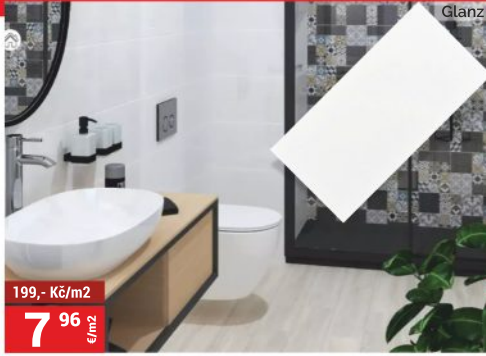

199,- Kč/m²
7⁹⁶ €/m²
VERKLEIDUNG MERKURY WHITE 25x50 cm
Klasse I