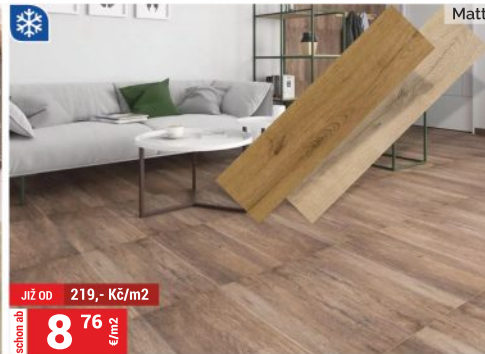

Již od 219,- Kč/m²
schon ab **8⁷⁶** €/m²
BODENBELAG 15,5x62 cm
Klasse I