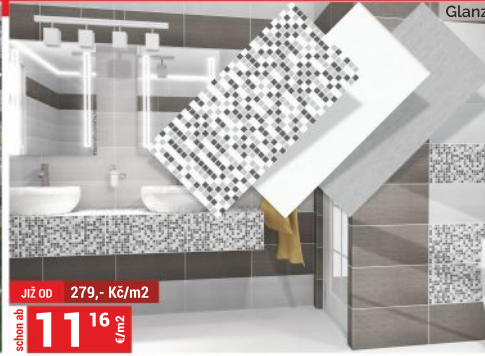

GARTENWEG-PFLASTERSTEIN RETRO 20x90x4 cm

Již od 229,- Kč/1 ks
schon ab **9¹⁶** €/1 St.

GROSSE AUSWAHL AN TERRASSEN-PFLASTERSTEINEN 60x60 cm

D.: 20 mm

199,- Kč/m²
7⁹⁶ €/m²
VERKLEIDUNG MERKURY WHITE 25x50 cm
 Klasse I