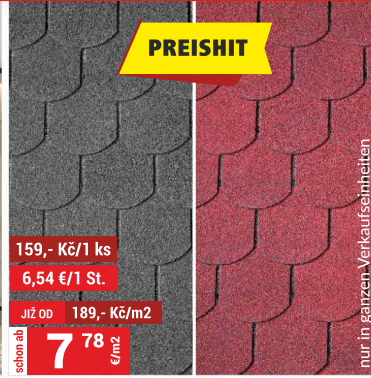

PREIS HIT

159,- Kč/1 ks
6,54 € / 1 St.
JiZ od 189,- Kč/m2
7 78 € / m2
schon ab